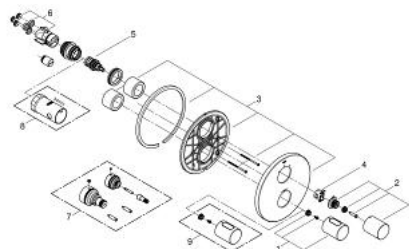

19 468 BE0 GROHTHERM 3000 COSMOPOLITAN THERMOSTATISCHE GREEPELEMENT MET 2 AANSLUITINGEN BOVENAAN VOOR BAD/DOUCHE

PRODUCTOMSCHRIJVING

- Kleur: nickel
- alleen te gebruiken met ruwbouwset:
- Rapido T 35 500 000
- wandrozet met GROHE FastFixation (afgedekte rozet- en schachtdichting, afgedekte bevestiging)
- GROHE LongLife finish
- GROHE SafeStop: instelknop met veiligheidsblokkering bij 38°C
- GROHE SafeStop Plus optionele temperatuurbegrenzer op 43°C
- Aquadimmer met meerdere functies:
 - - stopkraan en debietregeling
 - - omstelling voor 2 uitgangen
- let op: zonder inbouwdeel

19 468 BE0 GROHTHERM 3000 COSMOPOLITAN THERMOSTATISCHE GREEPELEMENT MET 2 AANSLUITINGEN BOVENAAN VOOR BAD/DOUCHE

RESERVEONDERDELEN , november 2016 – nu

- 1: Instelknop (Bestelnummer 47900BE0)
- 2: Volumegreep (Bestelnummer 47898BE0)
- 3: Rozet (Bestelnummer 47810BE0)
- 4: Aanslagring voor 1/2" thermostaten (Bestelnummer 10089000)
- 5: Aquadimmer (Bestelnummer 47364000)
- 6: Nippel (Bestelnummer 12701000)
- 7: Verlengset 27,5 mm (Bestelnummer 47781000)*
- 8: Sleutel voor bovenstuk ¾ (Bestelnummer 19332000)*