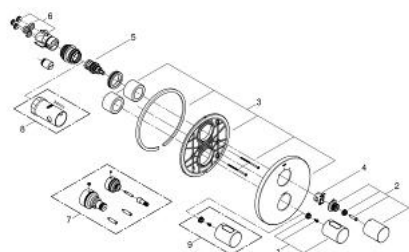

19 468 AL0 GROHTHERM 3000 COSMOPOLITAN THERMOSTATISCHE GREEPELEMENT MET 2 AANSLUITINGEN BOVENAAN VOOR BAD/DOUCHE

PRODUCTOMSCHRIJVING

- Kleur: brushed hard graphite
- alleen te gebruiken met ruwbouwset:
- Rapido T 35 500 000
- wandrozet met GROHE FastFixation (afgedekte rozet- en schachtdichting, afgedekte bevestiging)
- GROHE LongLife finish
- GROHE SafeStop: instelknop met veiligheidsblokkering bij 38°C
- GROHE SafeStop Plus optionele temperatuurbegrenzer op 43°C
- Aquadimmer met meerdere functies:
 - - stopkraan en debietregeling
 - - omstelling voor 2 uitgangen
- let op: zonder inbouwdeel

19 468 AL0 GROHTHERM 3000 COSMOPOLITAN THERMOSTATISCHE GREEPELEMENT MET 2 AANSLUITINGEN BOVENAAN VOOR BAD/DOUCHE

RESERVEONDERDELEN , november 2016 – nu

- 1: Instelknop (Bestelnummer 47900AL0)
- 2: Volumegreep (Bestelnummer 47898AL0)
- 3: Rozet (Bestelnummer 47810AL0)
- 4: Aanslagring voor 1/2" thermostaten (Bestelnummer 10089000)
- 5: Aquadimmer (Bestelnummer 47364000)
- 6: Nippel (Bestelnummer 12701000)
- 7: Verlengset 27,5 mm (Bestelnummer 47781000)*
- 8: Sleutel voor bovenstuk ¾ (Bestelnummer 19332000)*