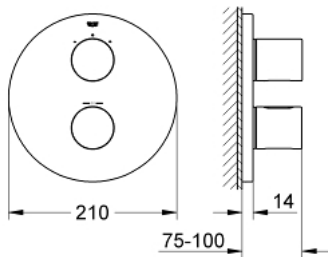

19 468 000 GROHTHERM 3000 COSMOPOLITAN THERMOSTATISCHE GREEPELEMENT MET 2 AANSLUITINGEN BOVENAAN VOOR BAD/DOUCHE

RESERVEONDERDELEN , april 2014 – nu

- 1: Greep (Bestelnummer 47805000)
- 2: Afsluitgreep (Bestelnummer 47806000)
- 3: Rozet (Bestelnummer 47810000)
- 4: Aanslagring voor 1/2" thermostaten (Bestelnummer 10089000)
- 5: Aquadimmer (Bestelnummer 47364000)
- 6: Nippel (Bestelnummer 12701000)
- 7: Verlengset 27,5 mm (Bestelnummer 47781000)*
- 8: Sleutel voor bovenstuk ¾ (Bestelnummer 19332000)*
- 9: Instelknop (Bestelnummer 47812000)*