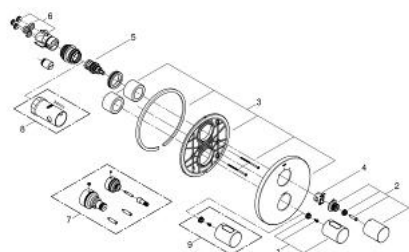

19 468 000 GROHTHERM 3000 COSMOPOLITAN THERMOSTATISCHE GREEPELEMENT MET 2 AANSLUITINGEN BOVENAAN VOOR BAD/DOUCHE

PRODUCTOMSCHRIJVING

- Kleur: chroom
- alleen te gebruiken met ruwbouwset:
- Rapido T 35 500 000
- wandrozet met GROHE FastFixation (afgedekte rozet- en schachtdichting, afgedekte bevestiging)
- GROHE LongLife finish
- GROHE SafeStop: instelknop met veiligheidsblokkering bij 38°C
- GROHE SafeStop Plus optionele temperatuurbegrenzer op 43°C
- Aquadimmer met meerdere functies:
 - - stopkraan en debietregeling
 - - omstelling voor 2 uitgangen
- let op: zonder inbouwdeel

19 468 000 GROHTHERM 3000 COSMOPOLITAN THERMOSTATISCHE GREEPELEMENT MET 2 AANSLUITINGEN BOVENAAN VOOR BAD/DOUCHE

RESERVEONDERDELEN , april 2014 – nu

- 1: Greep (Bestelnummer 47805000)
- 2: Afsluitgreep (Bestelnummer 47806000)
- 3: Rozet (Bestelnummer 47810000)
- 4: Aanslagring voor 1/2" thermostaten (Bestelnummer 10089000)
- 5: Aquadimmer (Bestelnummer 47364000)
- 6: Nippel (Bestelnummer 12701000)
- 7: Verlengset 27,5 mm (Bestelnummer 47781000)*
- 8: Sleutel voor bovenstuk ¾ (Bestelnummer 19332000)*
- 9: Instelknop (Bestelnummer 47812000)*