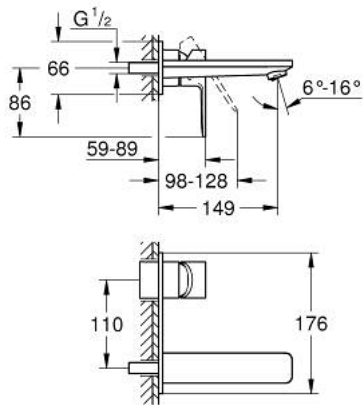

19 409 DC1 LINEARE MITIGEUR MONOCOMMANDE 2 TROUS LAVABO TAILLE M

DESCRIPTION DU PRODUIT

- Couleur: supersteel
- montage mural
- à combiner impérativement avec 23 571 000 / 32 635 000
- attention : livré sans le corps encastré
- rosace en métal
- levier en métal
- Finition GROHE LongLife
- GROHE EcoJoy technologie d'économie d'eau
- débit maximal (à 3 bar) : 5 l/min
- GROHE AquaGuide mousseur ajustable
- entr'axe : 110 mm
- saillie 149 mm
- pression minimale recommandée 1,0 bar

19 409 DC1 LINEARE MITIGEUR MONOCOMMANDE 2 TROUS LAVABO TAILLE M

PIÈCES DE RECHANGE, septembre 2016 – maintenant

1: Levier (Numéro de commande 46982DC0)

2: Brise-jet (Numéro de commande 46837DC0)

3: Rallonge d'alimentation (Numéro de commande 46943000)*