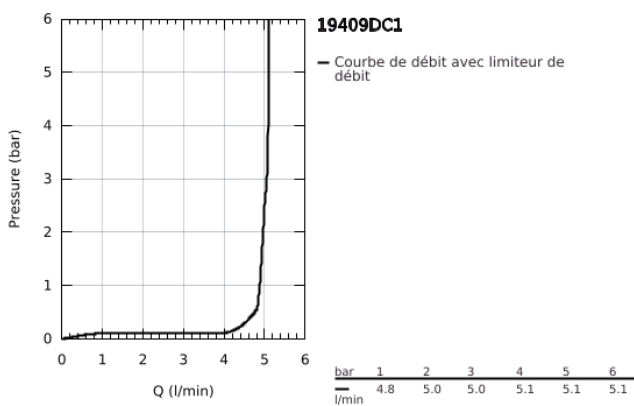

19 409 DC1 LINEARE MITIGEUR MONOCOMMANDE 2 TROUS LAVABO TAILLE M

DESCRIPTION DU PRODUIT

- Couleur: supersteel
- montage mural
- à combiner impérativement avec 23 571 000 / 32 635 000
- attention : livré sans le corps encastré
- rosace en métal
- levier en métal
- Finition GROHE LongLife
- GROHE EcoJoy technologie d'économie d'eau
- débit maximal (à 3 bar) : 5 l/min
- GROHE AquaGuide mousseur ajustable
- entr'axe : 110 mm
- saillie 149 mm
- pression minimale recommandée 1,0 bar