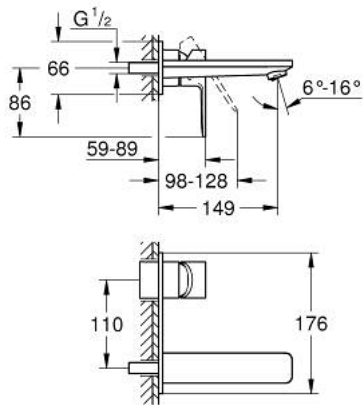

## 19 409 AL1 LINEARE MITIGEUR MONOCOMMANDE 2 TROUS LAVABO TAILLE M

### DESCRIPTION DU PRODUIT

- Couleur: brushed hard graphite
- montage mural
- à combiner impérativement avec 23 571 000 / 32 635 000
- attention : livré sans le corps encastré
- rosace en métal
- levier en métal
- Finition GROHE LongLife
- GROHE EcoJoy technologie d'économie d'eau
- débit maximal (à 3 bar) : 5 l/min
- GROHE AquaGuide mousseur ajustable
- entr'axe : 110 mm
- saillie 149 mm
- pression minimale recommandée 1,0 bar