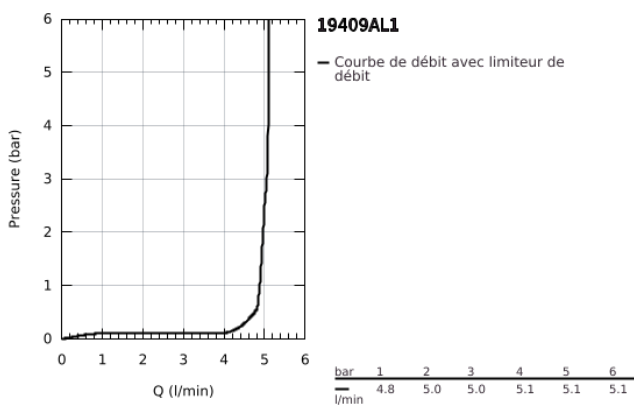

## 19 409 AL1 LINEARE MITIGEUR MONOCOMMANDE 2 TROUS LAVABO TAILLE M

### DESCRIPTION DU PRODUIT

- Couleur: brushed hard graphite
- montage mural
- à combiner impérativement avec 23 571 000 / 32 635 000
- attention : livré sans le corps encastré
- rosace en métal
- levier en métal
- Finition GROHE LongLife
- GROHE EcoJoy technologie d'économie d'eau
- débit maximal (à 3 bar) : 5 l/min
- GROHE AquaGuide mousseur ajustable
- entr'axe : 110 mm
- saillie 149 mm
- pression minimale recommandée 1,0 bar