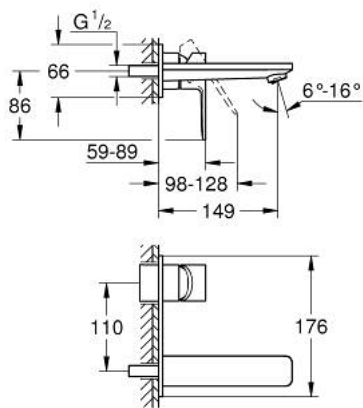

19 409 001 LINEARE TWEEGATS WASTAFELMENGKRAAN M-SIZE

PRODUCTOMSCHRIJVING

- Kleur: chroom
- wandmontage
- alleen te gebruiken met ruwbouwset 23 571 000 / 32 635 000
- let op: zonder inbouwdeel
- metalen rozet
- metalen hendel
- GROHE LongLife finish
- GROHE EcoJoy waterbesparende technologie
- maximale doorstroming (bij 3 bar): 5 l/min
- GROHE Aquaguide instelbare mousseur
- bouwmaat: 110 mm
- sprong: 149 mm
- minimum aangeraden druk 1,0 bar

19 409 001 **LINEARE TWEEGATS WASTAFELMENGKRAAN**
M-SIZE

RESERVEONDERDELEN , juli 2016 – nu

- 1: Greep (Bestelnummer 46982000)
- 2: Straalregelaar (Bestelnummer 46837000)
- 3: Verlengset (Bestelnummer 46943000)*