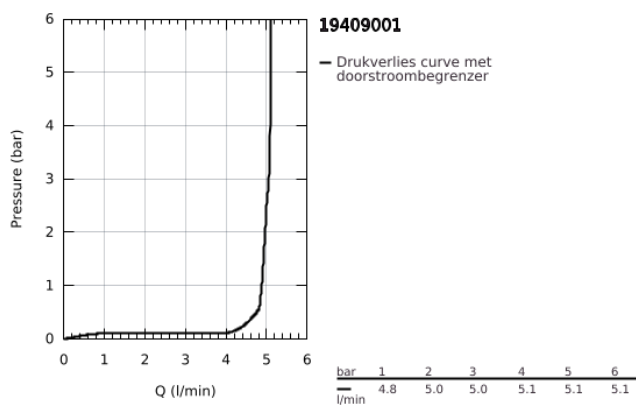

19 409 001 LINEARE TWEEGATS WASTAFELMENGKRAAN M-SIZE

PRODUCTOMSCHRIJVING

- Kleur: chroom
- wandmontage
- alleen te gebruiken met ruwbouwset 23 571 000 / 32 635 000
- let op: zonder inbouwdeel
- metalen rozet
- metalen hendel
- GROHE LongLife finish
- GROHE EcoJoy waterbesparende technologie
- maximale doorstroming (bij 3 bar): 5 l/min
- GROHE Aquaguide instelbare mousseur
- bouwmaat: 110 mm
- sprong: 149 mm
- minimum aangeraden druk 1,0 bar

19 409 001 **LINEARE TWEEGATS WASTAFELMENGKRAAN**
M-SIZE

RESERVEONDERDELEN , juli 2016 – nu

- 1: Greep (Bestelnummer 46982000)
- 2: Straalregelaar (Bestelnummer 46837000)
- 3: Verlengset (Bestelnummer 46943000)*