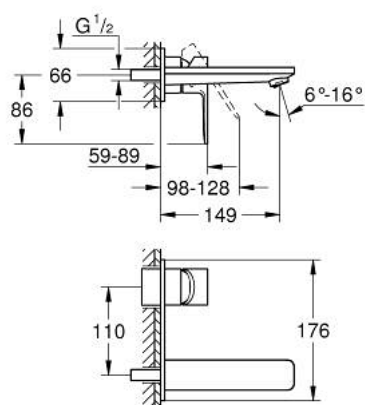

19 409 001 LINEARE MITIGEUR MONOCOMMANDE 2 TROUS LAVABO TAILLE M

DESCRIPTION DU PRODUIT

- Couleur: chromé
- montage mural
- à combiner impérativement avec 23 571 000 / 32 635 000
- attention : livré sans le corps encastré
- rosace en métal
- levier en métal
- finition GROHE LongLife
- GROHE EcoJoy technologie d'économie d'eau
- débit maximal (à 3 bar) : 5 l/min
- GROHE AquaGuide mousseur ajustable
- entr'axe : 110 mm
- saillie 149 mm
- pression minimale recommandée 1,0 bar

19 409 001 **LINEARE MITIGEUR MONOCOMMANDE 2 TROUS LAVABO**
TAILLE M

PIÈCES DE RECHANGE, juillet 2016 – maintenant

1: Levier (Numéro de commande 46982000)

2: Brise-jet (Numéro de commande 46837000)

3: Rallonge d'alimentation (Numéro de commande 46943000)*