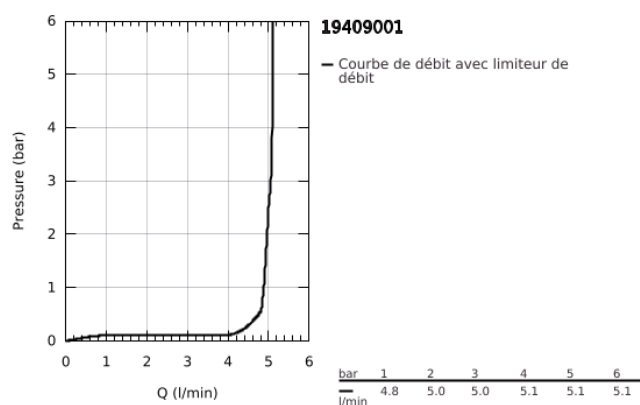

19 409 001 LINEARE MITIGEUR MONOCOMMANDE 2 TROUS LAVABO TAILLE M

DESCRIPTION DU PRODUIT

- Couleur: chromé
- montage mural
- à combiner impérativement avec 23 571 000 / 32 635 000
- attention : livré sans le corps encastré
- rosace en métal
- levier en métal
- finition GROHE LongLife
- GROHE EcoJoy technologie d'économie d'eau
- débit maximal (à 3 bar) : 5 l/min
- GROHE AquaGuide mousseur ajustable
- entr'axe : 110 mm
- saillie 149 mm
- pression minimale recommandée 1,0 bar

19 409 001 **LINEARE MITIGEUR MONOCOMMANDE 2 TROUS LAVABO**
TAILLE M

PIÈCES DE RECHANGE, juillet 2016 – maintenant

1: Levier (Numéro de commande 46982000)

2: Brise-jet (Numéro de commande 46837000)

3: Rallonge d'alimentation (Numéro de commande 46943000)*