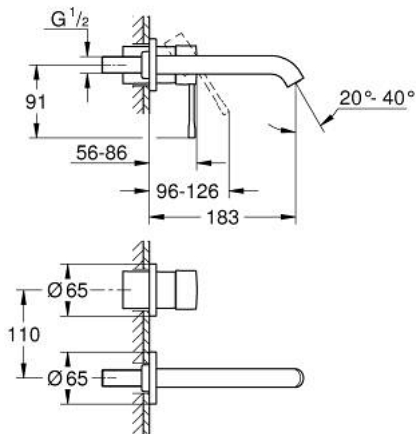

19 408 GN1 ESSENCE TWEEGATS WASTAFELMENGKRAAN M-SIZE

PRODUCTOMSCHRIJVING

- Kleur: brushed cool sunrise
- wandmontage
- alleen te gebruiken met ruwbouwset 23 571 000 / 32 635 000
- let op: zonder inbouwdeel
- metalen rozet
- metalen hendel
- GROHE LongLife finish
- GROHE EcoJoy: waterbesparende mousseur, 5,7 l/min
- GROHE Aquaguide instelbare mousseur
- bouwmaat: 110 mm
- sprong: 183 mm

19 408 GN1 ESSENCE TWEEGATS WASTAFELMENGKRAAN M-SIZE

RESERVEONDERDELEN , april 2022 – nu

1: Greep (Bestelnummer 46916GN0)

2: Uitloop (Bestelnummer 48638GN0)

2.1: Mousseur (Bestelnummer 48480000)

2.2: Borgschroef (Bestelnummer 43094000)

3: Verlengset (Bestelnummer 46943000)*

* Optionele accessoires