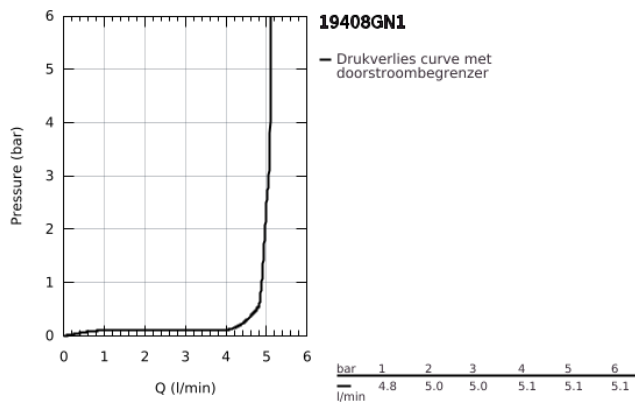

19 408 GN1 ESSENCE TWEEGATS WASTAFELMENGKRAAN M-SIZE

PRODUCTOMSCHRIJVING

- Kleur: brushed cool sunrise
- wandmontage
- alleen te gebruiken met ruwbouwset 23 571 000 / 32 635 000
- let op: zonder inbouwdeel
- metalen rozet
- metalen hendel
- GROHE LongLife finish
- GROHE EcoJoy: waterbesparende mousseur, 5,7 l/min
- GROHE Aquaguide instelbare mousseur
- bouwmaat: 110 mm
- sprong: 183 mm

19 408 GN1 ESSENCE TWEEGATS WASTAFELMENGKRAAN M-SIZE

RESERVEONDERDELEN , april 2022 – nu

1: Greep (Bestelnummer 46916GN0)

2: Uitloop (Bestelnummer 48638GN0)

2.1: Mousseur (Bestelnummer 48480000)

2.2: Borgschroef (Bestelnummer 43094000)