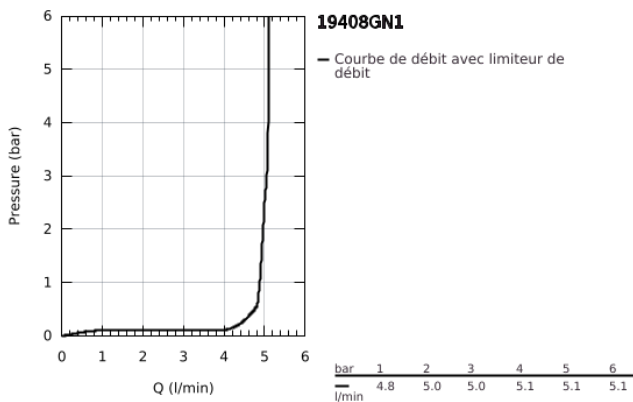

## 19 408 GN1 ESSENCE MITIGEUR MONOCOMMANDE 2 TROUS LAVABO TAILLE M

### DESCRIPTION DU PRODUIT

- Couleur: brushed cool sunrise
- montage mural
- à combiner impérativement avec 23 571 000 / 32 635 000
- attention : livré sans le corps encastré
- rosace en métal
- levier en métal
- Finition GROHE LongLife
- GROHE EcoJoy : mousseur économique, 5,7 l/min
- GROHE AquaGuide mousseur ajustable
- entr'axe: 110 mm
- saillie: 183 mm