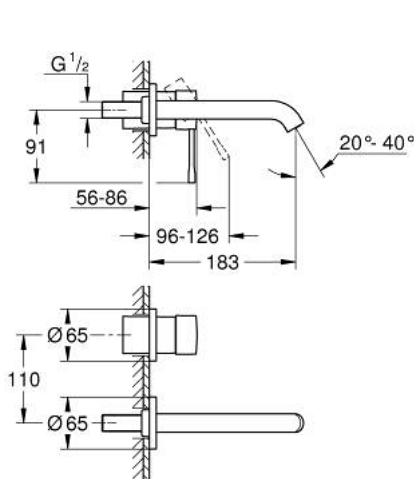

## 19 408 GN1 ESSENCE MITIGEUR MONOCOMMANDE 2 TROUS LAVABO TAILLE M

### DESCRIPTION DU PRODUIT

- Couleur: brushed cool sunrise
- montage mural
- à combiner impérativement avec 23 571 000 / 32 635 000
- attention : livré sans le corps encastré
- rosace en métal
- levier en métal
- Finition GROHE LongLife
- GROHE EcoJoy : mousseur économique, 5,7 l/min
- GROHE AquaGuide mousseur ajustable
- entr'axe: 110 mm
- saillie: 183 mm

19 408 GN1 **ESSENCE MITIGEUR MONOCOMMANDE 2 TROUS LAVABO**  
**TAILLE M**

**PIÈCES DE RECHANGE**, avril 2022 – maintenant

- 1: Levier (Numéro de commande 46916GN0)
  - 2: Bec col de cygne (Numéro de commande 48638GN0)
  - 2.1: Mousseur (Numéro de commande 48480000)
  - 2.2: Vis de rosace (Numéro de commande 43094000)
  - 3: Rallonge d'alimentation (Numéro de commande 46943000)\*
- \* Accessoires optionels