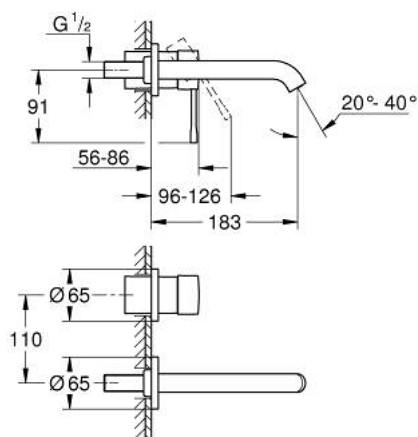

19 408 GL1 ESSENCE MITIGEUR MONOCOMMANDE 2 TROUS LAVABO TAILLE M

DESCRIPTION DU PRODUIT

- Couleur: cool sunrise
- montage mural
- à combiner impérativement avec 23 571 000 / 32 635 000
- attention : livré sans le corps encastré
- rosace en métal
- levier en métal
- Finition GROHE LongLife
- GROHE EcoJoy : mousseur économique, 5,7 l/min
- GROHE AquaGuide mousseur ajustable
- entr'axe: 110 mm
- saillie: 183 mm

19 408 GL1 ESSENCE MITIGEUR MONOCOMMANDE 2 TROUS LAVABO TAILLE M

PIÈCES DE RECHANGE, avril 2022 – maintenant

- 1: Levier (Numéro de commande 46916GL0)
 - 2: Bec col de cygne (Numéro de commande 48638GL0)
 - 2.1: Mousseur (Numéro de commande 48480000)
 - 2.2: Vis de rosace (Numéro de commande 43094000)
 - 3: Rallonge d'alimentation (Numéro de commande 46943000)*
- * Accessoires optionels