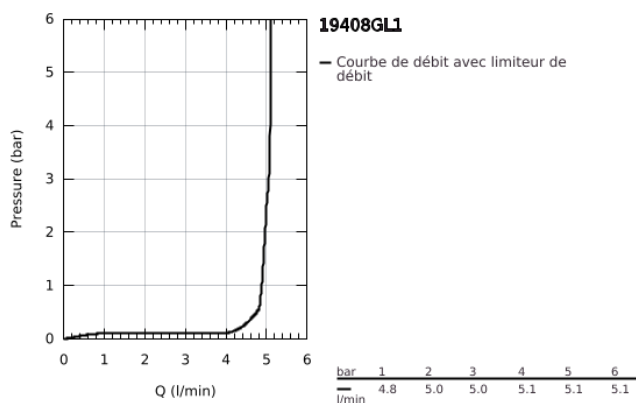

19 408 GL1 ESSENCE MITIGEUR MONOCOMMANDE 2 TROUS LAVABO TAILLE M

DESCRIPTION DU PRODUIT

- Couleur: cool sunrise
- montage mural
- à combiner impérativement avec 23 571 000 / 32 635 000
- attention : livré sans le corps encastré
- rosace en métal
- levier en métal
- Finition GROHE LongLife
- GROHE EcoJoy : mousseur économique, 5,7 l/min
- GROHE AquaGuide mousseur ajustable
- entr'axe: 110 mm
- saillie: 183 mm

19 408 GL1 ESSENCE MITIGEUR MONOCOMMANDE 2 TROUS LAVABO TAILLE M

PIÈCES DE RECHANGE, avril 2022 – maintenant

- 1: Levier (Numéro de commande 46916GL0)
 - 2: Bec col de cygne (Numéro de commande 48638GL0)
 - 2.1: Mousseur (Numéro de commande 48480000)
 - 2.2: Vis de rosace (Numéro de commande 43094000)
 - 3: Rallonge d'alimentation (Numéro de commande 46943000)*
- * Accessoires optionels