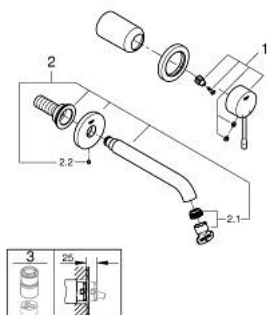

19 408 GL1 ESSENCE MITIGEUR MONOCOMMANDE 2 TROUS LAVABO TAILLE M

DESCRIPTION DU PRODUIT

- Couleur: cool sunrise
- montage mural
- à combiner impérativement avec 23 571 000 / 32 635 000
- attention : livré sans le corps encastré
- rosace en métal
- levier en métal
- Finition GROHE LongLife
- GROHE EcoJoy : mousseur économique, 5,7 l/min
- GROHE AquaGuide mousseur ajustable
- entr'axe: 110 mm
- saillie: 183 mm

19 408 GL1 ESSENCE MITIGEUR MONOCOMMANDE 2 TROUS LAVABO TAILLE M

PIÈCES DE RECHANGE, avril 2022 – maintenant

- 1: Levier (Numéro de commande 46916GL0)
 - 2: Bec col de cygne (Numéro de commande 48638GL0)
 - 2.1: Mousseur (Numéro de commande 48480000)
 - 2.2: Vis de rosace (Numéro de commande 43094000)
 - 3: Rallonge d'alimentation (Numéro de commande 46943000)*
- * Accessoires optionels