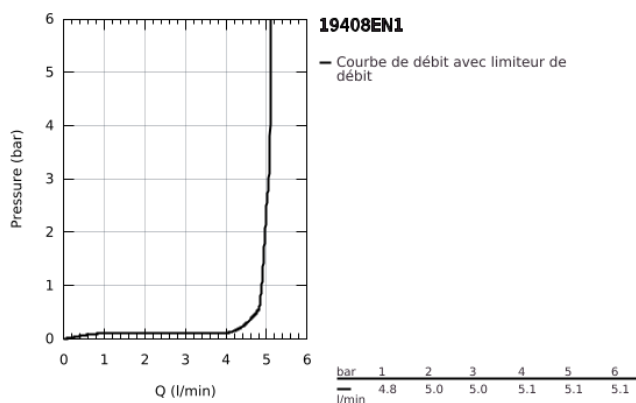

19 408 EN1 ESSENCE MITIGEUR MONOCOMMANDE 2 TROUS LAVABO TAILLE M

DESCRIPTION DU PRODUIT

- Couleur: brushed nickel
- montage mural
- à combiner impérativement avec 23 571 000 / 32 635 000
- attention : livré sans le corps encastré
- rosace en métal
- levier en métal
- Finition GROHE LongLife
- GROHE EcoJoy : mousseur économique, 5,7 l/min
- GROHE AquaGuide mousseur ajustable
- entr'axe: 110 mm
- saillie: 183 mm

19 408 EN1 **ESSENCE MITIGEUR MONOCOMMANDE 2 TROUS LAVABO**
TAILLE M

PIÈCES DE RECHANGE, avril 2022 – maintenant

- 1: Levier (Numéro de commande 46916EN0)
 - 2: Bec col de cygne (Numéro de commande 48638EN0)
 - 2.1: Mousseur (Numéro de commande 48480000)
 - 2.2: Vis de rosace (Numéro de commande 43094000)
 - 3: Rallonge d'alimentation (Numéro de commande 46943000)*
- * Accessoires optionels