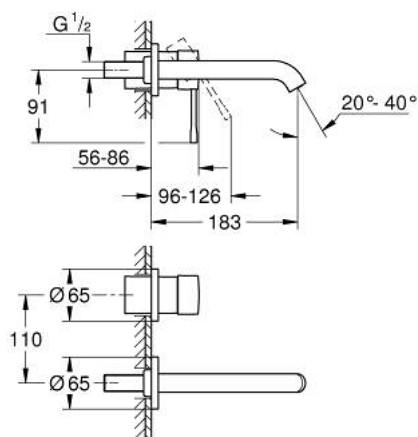

19 408 EN1 ESSENCE MITIGEUR MONOCOMMANDE 2 TROUS LAVABO TAILLE M

DESCRIPTION DU PRODUIT

- Couleur: brushed nickel
- montage mural
- à combiner impérativement avec 23 571 000 / 32 635 000
- attention : livré sans le corps encastré
- rosace en métal
- levier en métal
- Finition GROHE LongLife
- GROHE EcoJoy : mousseur économique, 5,7 l/min
- GROHE AquaGuide mousseur ajustable
- entr'axe: 110 mm
- saillie: 183 mm

19 408 EN1 **ESSENCE MITIGEUR MONOCOMMANDE 2 TROUS LAVABO**
TAILLE M

PIÈCES DE RECHANGE, avril 2022 – maintenant

- 1: Levier (Numéro de commande 46916EN0)
 - 2: Bec col de cygne (Numéro de commande 48638EN0)
 - 2.1: Mousseur (Numéro de commande 48480000)
 - 2.2: Vis de rosace (Numéro de commande 43094000)
 - 3: Rallonge d'alimentation (Numéro de commande 46943000)*
- * Accessoires optionels