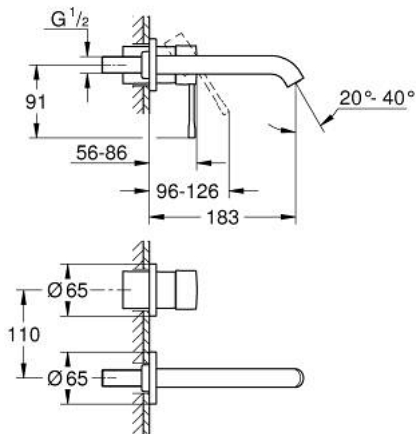

19 408 DA1 ESSENCE TWEEGATS WASTAFELMENGKRAAN M-SIZE

PRODUCTOMSCHRIJVING

- Kleur: warm sunset
- wandmontage
- alleen te gebruiken met ruwbouwset 23 571 000 / 32 635 000
- let op: zonder inbouwdeel
- metalen rozet
- metalen hendel
- GROHE LongLife finish
- GROHE EcoJoy: waterbesparende mousseur, 5,7 l/min
- GROHE Aquaguide instelbare mousseur
- bouwmaat: 110 mm
- sprong: 183 mm

19 408 DA1 ESSENCE TWEEGATS WASTAFELMENGKRAAN M-SIZE

RESERVEONDERDELEN , april 2022 – nu

- 1: Greep (Bestelnummer 46916DA0)
 - 2: Uitloop (Bestelnummer 48638DA0)
 - 2.1: Mousseur (Bestelnummer 48480000)
 - 2.2: Borgschroef (Bestelnummer 43094000)
 - 3: Verlengset (Bestelnummer 46943000)*
- * Optionele accessoires