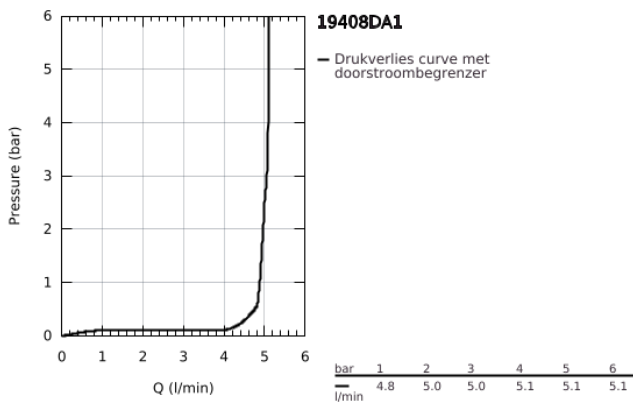

19 408 DA1 ESSENCE TWEEGATS WASTAFELMENGKRAAN M-SIZE

PRODUCTOMSCHRIJVING

- Kleur: warm sunset
- wandmontage
- alleen te gebruiken met ruwbouwset 23 571 000 / 32 635 000
- let op: zonder inbouwdeel
- metalen rozet
- metalen hendel
- GROHE LongLife finish
- GROHE EcoJoy: waterbesparende mousseur, 5,7 l/min
- GROHE Aquaguide instelbare mousseur
- bouwmaat: 110 mm
- sprong: 183 mm

19 408 DA1 ESSENCE TWEEGATS WASTAFELMENGKRAAN M-SIZE

RESERVEONDERDELEN , april 2022 – nu

- 1: Greep (Bestelnummer 46916DA0)
 - 2: Uitloop (Bestelnummer 48638DA0)
 - 2.1: Mousseur (Bestelnummer 48480000)
 - 2.2: Borgschroef (Bestelnummer 43094000)
 - 3: Verlengset (Bestelnummer 46943000)*
- * Optionele accessoires