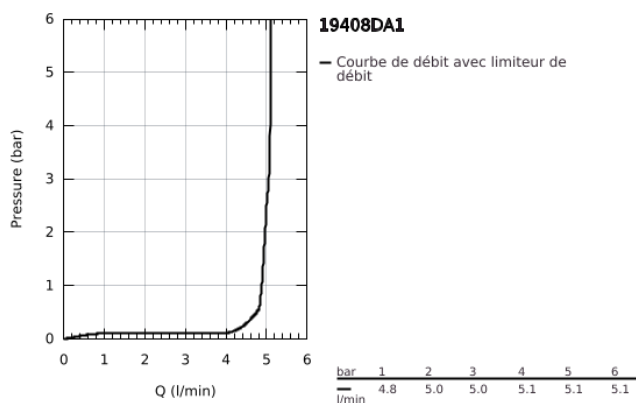

19 408 DA1 ESSENCE MITIGEUR MONOCOMMANDE 2 TROUS LAVABO TAILLE M

DESCRIPTION DU PRODUIT

- Couleur: warm sunset
- montage mural
- à combiner impérativement avec 23 571 000 / 32 635 000
- attention : livré sans le corps encastré
- rosace en métal
- levier en métal
- Finition GROHE LongLife
- GROHE EcoJoy : mousseur économique, 5,7 l/min
- GROHE AquaGuide mousseur ajustable
- entr'axe: 110 mm
- saillie: 183 mm

19 408 DA1 ESSENCE MITIGEUR MONOCOMMANDE 2 TROUS LAVABO TAILLE M

PIÈCES DE RECHANGE, avril 2022 – maintenant

- 1: Levier (Numéro de commande 46916DA0)
 - 2: Bec col de cygne (Numéro de commande 48638DA0)
 - 2.1: Mousseur (Numéro de commande 48480000)
 - 2.2: Vis de rosace (Numéro de commande 43094000)
 - 3: Rallonge d'alimentation (Numéro de commande 46943000)*
- * Accessoires optionels