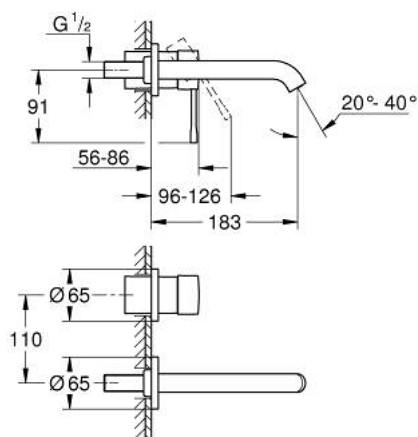

19 408 DA1 ESSENCE MITIGEUR MONOCOMMANDE 2 TROUS LAVABO TAILLE M

DESCRIPTION DU PRODUIT

- Couleur: warm sunset
- montage mural
- à combiner impérativement avec 23 571 000 / 32 635 000
- attention : livré sans le corps encastré
- rosace en métal
- levier en métal
- Finition GROHE LongLife
- GROHE EcoJoy : mousseur économique, 5,7 l/min
- GROHE AquaGuide mousseur ajustable
- entr'axe: 110 mm
- saillie: 183 mm

19 408 DA1 ESSENCE MITIGEUR MONOCOMMANDE 2 TROUS LAVABO TAILLE M

PIÈCES DE RECHANGE, avril 2022 – maintenant

- 1: Levier (Numéro de commande 46916DA0)
 - 2: Bec col de cygne (Numéro de commande 48638DA0)
 - 2.1: Mousseur (Numéro de commande 48480000)
 - 2.2: Vis de rosace (Numéro de commande 43094000)
 - 3: Rallonge d'alimentation (Numéro de commande 46943000)*
- * Accessoires optionels