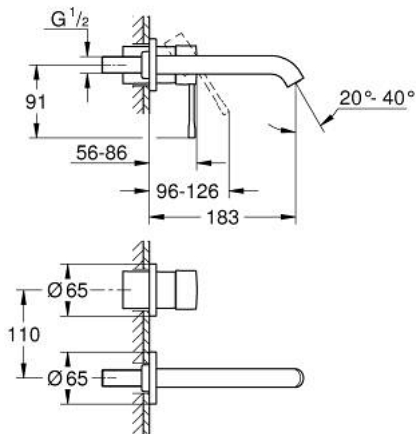

19 408 BE1 ESSENCE TWEEGATS WASTAFELMENGKRAAN M-SIZE

PRODUCTOMSCHRIJVING

- Kleur: nickel
- wandmontage
- alleen te gebruiken met ruwbouwset 23 571 000 / 32 635 000
- let op: zonder inbouwdeel
- metalen rozet
- metalen hendel
- GROHE LongLife finish
- GROHE EcoJoy: waterbesparende mousseur, 5,7 l/min
- GROHE Aquaguide instelbare mousseur
- bouwmaat: 110 mm
- sprong: 183 mm

19 408 BE1 ESSENCE TWEEGATS WASTAFELMENGKRAAN M-SIZE

RESERVEONDERDELEN , april 2022 – nu

- 1: Greep (Bestelnummer 46916BE0)
 - 2: Uitloop (Bestelnummer 48638BE0)
 - 2.1: Mousseur (Bestelnummer 48480000)
 - 2.2: Borgschroef (Bestelnummer 43094000)
 - 3: Verlengset (Bestelnummer 46943000)*
- * Optionele accessoires