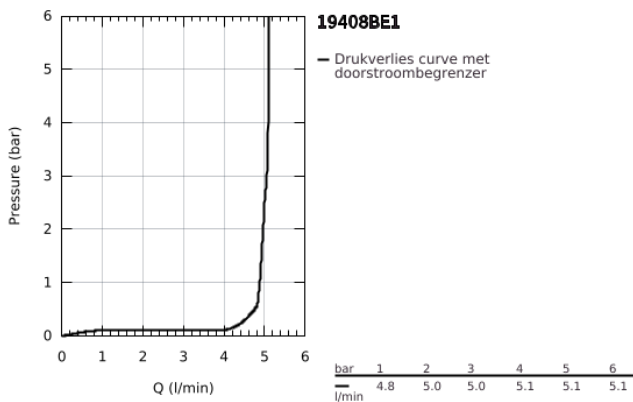

19 408 BE1 ESSENCE TWEEGATS WASTAFELMENGKRAAN M-SIZE

PRODUCTOMSCHRIJVING

- Kleur: nickel
- wandmontage
- alleen te gebruiken met ruwbouwset 23 571 000 / 32 635 000
- let op: zonder inbouwdeel
- metalen rozet
- metalen hendel
- GROHE LongLife finish
- GROHE EcoJoy: waterbesparende mousseur, 5,7 l/min
- GROHE Aquaguide instelbare mousseur
- bouwmaat: 110 mm
- sprong: 183 mm

19 408 BE1 ESSENCE TWEEGATS WASTAFELMENGKRAAN M-SIZE

RESERVEONDERDELEN , april 2022 – nu

- 1: Greep (Bestelnummer 46916BE0)
 - 2: Uitloop (Bestelnummer 48638BE0)
 - 2.1: Mousseur (Bestelnummer 48480000)
 - 2.2: Borgschroef (Bestelnummer 43094000)
 - 3: Verlengset (Bestelnummer 46943000)*
- * Optionele accessoires