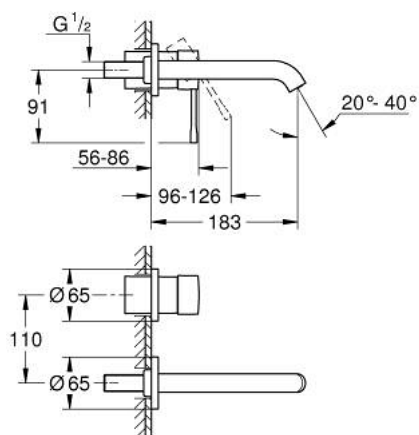

19 408 BE1 ESSENCE MITIGEUR MONOCOMMANDE 2 TROUS LAVABO TAILLE M

DESCRIPTION DU PRODUIT

- Couleur: nickel
- montage mural
- à combiner impérativement avec 23 571 000 / 32 635 000
- attention : livré sans le corps encastré
- rosace en métal
- levier en métal
- Finition GROHE LongLife
- GROHE EcoJoy : mousseur économique, 5,7 l/min
- GROHE AquaGuide mousseur ajustable
- entr'axe: 110 mm
- saillie: 183 mm

19 408 BE1 ESSENCE MITIGEUR MONOCOMMANDE 2 TROUS LAVABO TAILLE M

PIÈCES DE RECHANGE, avril 2022 – maintenant

- 1: Levier (Numéro de commande 46916BE0)
 - 2: Bec col de cygne (Numéro de commande 48638BE0)
 - 2.1: Mousseur (Numéro de commande 48480000)
 - 2.2: Vis de rosace (Numéro de commande 43094000)
 - 3: Rallonge d'alimentation (Numéro de commande 46943000)*
- * Accessoires optionels