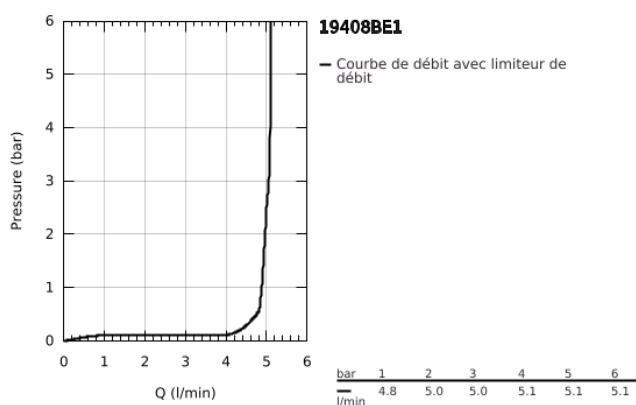

19 408 BE1 ESSENCE MITIGEUR MONOCOMMANDE 2 TROUS LAVABO TAILLE M

DESCRIPTION DU PRODUIT

- Couleur: nickel
- montage mural
- à combiner impérativement avec 23 571 000 / 32 635 000
- attention : livré sans le corps encastré
- rosace en métal
- levier en métal
- Finition GROHE LongLife
- GROHE EcoJoy : mousseur économique, 5,7 l/min
- GROHE AquaGuide mousseur ajustable
- entr'axe: 110 mm
- saillie: 183 mm

19 408 BE1 ESSENCE MITIGEUR MONOCOMMANDE 2 TROUS LAVABO TAILLE M

PIÈCES DE RECHANGE, avril 2022 – maintenant

- 1: Levier (Numéro de commande 46916BE0)
 - 2: Bec col de cygne (Numéro de commande 48638BE0)
 - 2.1: Mousseur (Numéro de commande 48480000)
 - 2.2: Vis de rosace (Numéro de commande 43094000)
 - 3: Rallonge d'alimentation (Numéro de commande 46943000)*
- * Accessoires optionels