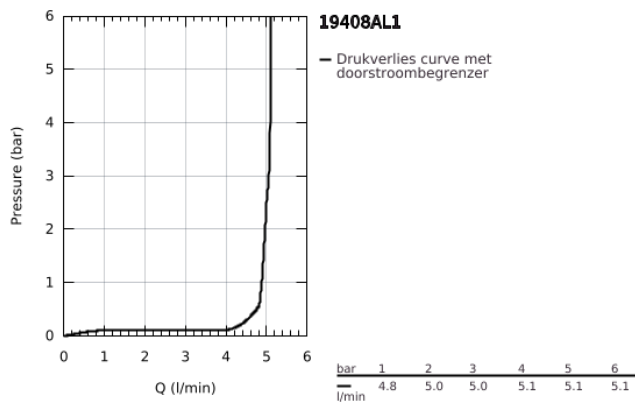

## 19 408 AL1 ESSENCE TWEEGATS WASTAFELMENGKRAAN M-SIZE

### PRODUCTOMSCHRIJVING

- Kleur: brushed hard graphite
- wandmontage
- alleen te gebruiken met ruwbouwset 23 571 000 / 32 635 000
- let op: zonder inbouwdeel
- metalen rozet
- metalen hendel
- GROHE LongLife finish
- GROHE EcoJoy: waterbesparende mousseur, 5,7 l/min
- GROHE Aquaguide instelbare mousseur
- bouwmaat: 110 mm
- sprong: 183 mm