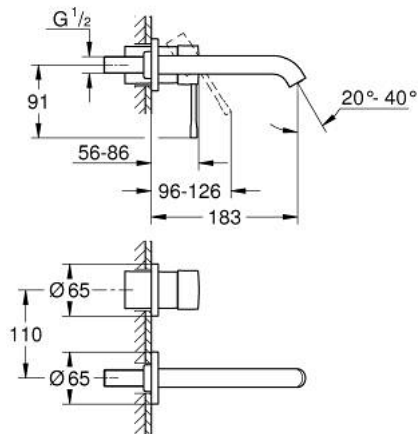

## 19 408 AL1 ESSENCE TWEEGATS WASTAFELMENGKRAAN M-SIZE

### PRODUCTOMSCHRIJVING

- Kleur: brushed hard graphite
- wandmontage
- alleen te gebruiken met ruwbouwset 23 571 000 / 32 635 000
- let op: zonder inbouwdeel
- metalen rozet
- metalen hendel
- GROHE LongLife finish
- GROHE EcoJoy: waterbesparende mousseur, 5,7 l/min
- GROHE Aquaguide instelbare mousseur
- bouwmaat: 110 mm
- sprong: 183 mm

### RESERVEONDERDELEN , april 2022 – nu

- 1: Greep (Bestelnummer 46916AL0)
  - 2: Uitloop (Bestelnummer 48638AL0)
  - 2.1: Mousseur (Bestelnummer 48480000)
  - 2.2: Borgschroef (Bestelnummer 43094000)
  - 3: Verlengset (Bestelnummer 46943000)\*
- \* Optionele accessoires