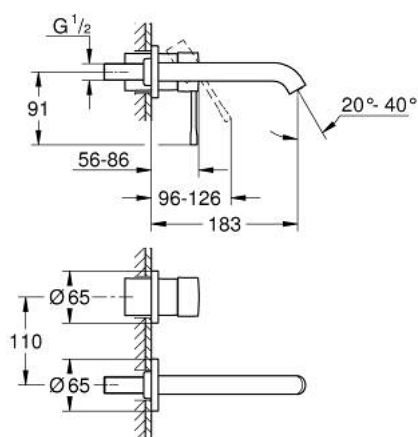

## 19 408 AL1 ESSENCE MITIGEUR MONOCOMMANDE 2 TROUS LAVABO TAILLE M

### DESCRIPTION DU PRODUIT

- Couleur: brushed hard graphite
- montage mural
- à combiner impérativement avec 23 571 000 / 32 635 000
- attention : livré sans le corps encastré
- rosace en métal
- levier en métal
- Finition GROHE LongLife
- GROHE EcoJoy : mousseur économique, 5,7 l/min
- GROHE AquaGuide mousseur ajustable
- entr'axe: 110 mm
- saillie: 183 mm

### PIÈCES DE RECHANGE, avril 2022 – maintenant

- 1: Levier (Numéro de commande 46916AL0)
  - 2: Bec col de cygne (Numéro de commande 48638AL0)
  - 2.1: Mousseur (Numéro de commande 48480000)
  - 2.2: Vis de rosace (Numéro de commande 43094000)
  - 3: Rallonge d'alimentation (Numéro de commande 46943000)\*
- \* Accessoires optionels