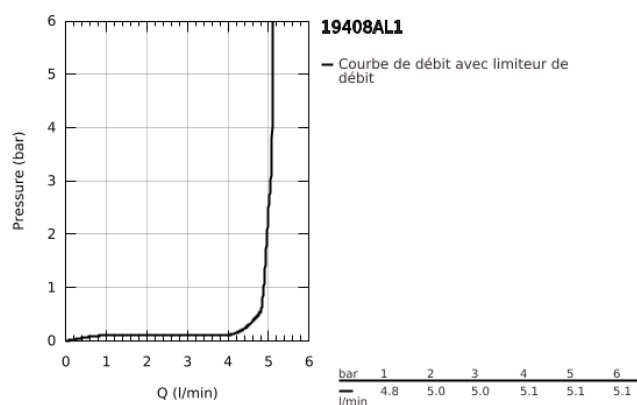

## 19 408 AL1 ESSENCE MITIGEUR MONOCOMMANDE 2 TROUS LAVABO TAILLE M

### DESCRIPTION DU PRODUIT

- Couleur: brushed hard graphite
- montage mural
- à combiner impérativement avec 23 571 000 / 32 635 000
- attention : livré sans le corps encastré
- rosace en métal
- levier en métal
- Finition GROHE LongLife
- GROHE EcoJoy : mousseur économique, 5,7 l/min
- GROHE AquaGuide mousseur ajustable
- entr'axe: 110 mm
- saillie: 183 mm