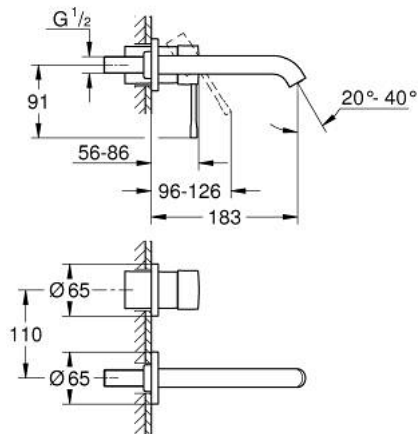

19 408 A01 ESSENCE TWEEGATS WASTAFELMENGKRAAN M-SIZE

PRODUCTOMSCHRIJVING

- Kleur: hard graphite
- wandmontage
- alleen te gebruiken met ruwbouwset 23 571 000 / 32 635 000
- let op: zonder inbouwdeel
- metalen rozet
- metalen hendel
- GROHE LongLife finish
- GROHE EcoJoy: waterbesparende mousseur, 5,7 l/min
- GROHE Aquaguide instelbare mousseur
- bouwmaat: 110 mm
- sprong: 183 mm

19 408 A01 ESSENCE TWEEGATS WASTAFELMENGKRAAN M-SIZE

RESERVEONDERDELEN , april 2022 – nu

- 1: Greep (Bestelnummer 46916A00)
 - 2: Uitloop (Bestelnummer 48638A00)
 - 2.1: Mousseur (Bestelnummer 48480000)
 - 2.2: Borgschroef (Bestelnummer 43094000)
 - 3: Verlengset (Bestelnummer 46943000)*
- * Optionele accessoires