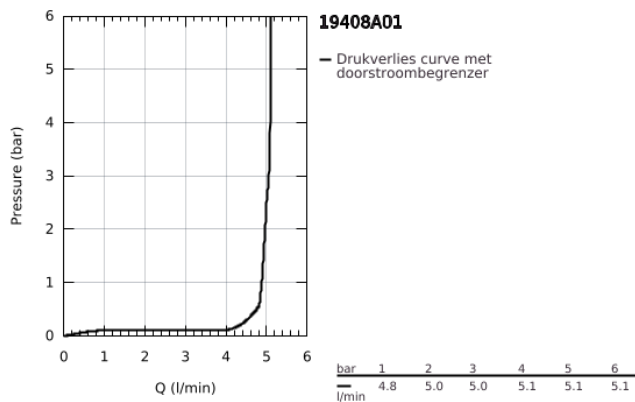

19 408 A01 ESSENCE TWEEGATS WASTAFELMENGKRAAN M-SIZE

PRODUCTOMSCHRIJVING

- Kleur: hard graphite
- wandmontage
- alleen te gebruiken met ruwbouwset 23 571 000 / 32 635 000
- let op: zonder inbouwdeel
- metalen rozet
- metalen hendel
- GROHE LongLife finish
- GROHE EcoJoy: waterbesparende mousseur, 5,7 l/min
- GROHE Aquaguide instelbare mousseur
- bouwmaat: 110 mm
- sprong: 183 mm

19 408 A01 ESSENCE TWEEGATS WASTAFELMENGKRAAN M-SIZE

RESERVEONDERDELEN , april 2022 – nu

- 1: Greep (Bestelnummer 46916A00)
 - 2: Uitloop (Bestelnummer 48638A00)
 - 2.1: Mousseur (Bestelnummer 48480000)
 - 2.2: Borgschroef (Bestelnummer 43094000)
 - 3: Verlengset (Bestelnummer 46943000)*
- * Optionele accessoires