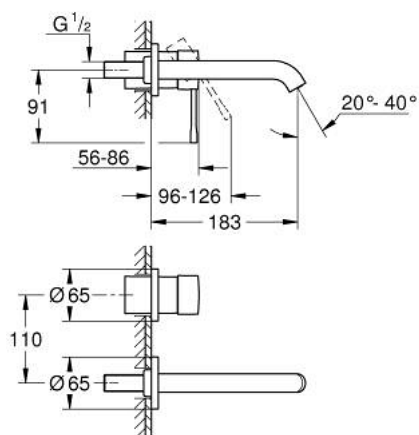

19 408 A01 ESSENCE MITIGEUR MONOCOMMANDE 2 TROUS LAVABO TAILLE M

DESCRIPTION DU PRODUIT

- Couleur: hard graphite
- montage mural
- à combiner impérativement avec 23 571 000 / 32 635 000
- attention : livré sans le corps encastré
- rosace en métal
- levier en métal
- Finition GROHE LongLife
- GROHE EcoJoy : mousseur économique, 5,7 l/min
- GROHE AquaGuide mousseur ajustable
- entr'axe: 110 mm
- saillie: 183 mm

19 408 A01 ESSENCE MITIGEUR MONOCOMMANDE 2 TROUS LAVABO TAILLE M

PIÈCES DE RECHANGE, avril 2022 – maintenant

- 1: Levier (Numéro de commande 46916A00)
 - 2: Bec col de cygne (Numéro de commande 48638A00)
 - 2.1: Mousseur (Numéro de commande 48480000)
 - 2.2: Vis de rosace (Numéro de commande 43094000)
 - 3: Rallonge d'alimentation (Numéro de commande 46943000)*
- * Accessoires optionels