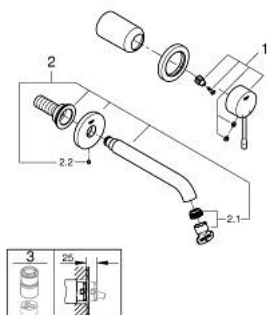

19 408 A01 ESSENCE MITIGEUR MONOCOMMANDE 2 TROUS LAVABO TAILLE M

DESCRIPTION DU PRODUIT

- Couleur: hard graphite
- montage mural
- à combiner impérativement avec 23 571 000 / 32 635 000
- attention : livré sans le corps encastré
- rosace en métal
- levier en métal
- Finition GROHE LongLife
- GROHE EcoJoy : mousseur économique, 5,7 l/min
- GROHE AquaGuide mousseur ajustable
- entr'axe: 110 mm
- saillie: 183 mm

19 408 A01 ESSENCE MITIGEUR MONOCOMMANDE 2 TROUS LAVABO TAILLE M

PIÈCES DE RECHANGE, avril 2022 – maintenant

- 1: Levier (Numéro de commande 46916A00)
 - 2: Bec col de cygne (Numéro de commande 48638A00)
 - 2.1: Mousseur (Numéro de commande 48480000)
 - 2.2: Vis de rosace (Numéro de commande 43094000)
 - 3: Rallonge d'alimentation (Numéro de commande 46943000)*
- * Accessoires optionels