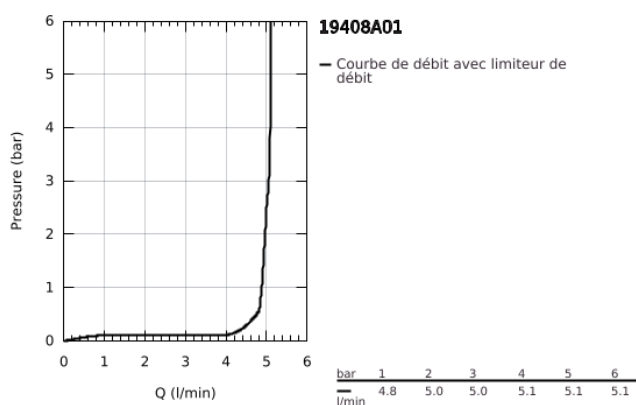

19 408 A01 ESSENCE MITIGEUR MONOCOMMANDE 2 TROUS LAVABO TAILLE M

DESCRIPTION DU PRODUIT

- Couleur: hard graphite
- montage mural
- à combiner impérativement avec 23 571 000 / 32 635 000
- attention : livré sans le corps encastré
- rosace en métal
- levier en métal
- Finition GROHE LongLife
- GROHE EcoJoy : mousseur économique, 5,7 l/min
- GROHE AquaGuide mousseur ajustable
- entr'axe: 110 mm
- saillie: 183 mm

19 408 A01 ESSENCE MITIGEUR MONOCOMMANDE 2 TROUS LAVABO TAILLE M

PIÈCES DE RECHANGE, avril 2022 – maintenant

- 1: Levier (Numéro de commande 46916A00)
 - 2: Bec col de cygne (Numéro de commande 48638A00)
 - 2.1: Mousseur (Numéro de commande 48480000)
 - 2.2: Vis de rosace (Numéro de commande 43094000)
 - 3: Rallonge d'alimentation (Numéro de commande 46943000)*
- * Accessoires optionels