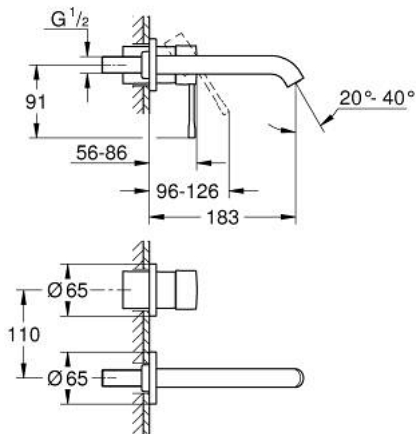

19 408 001 ESSENCE TWEEGATS WASTAFELMENGKRAAN M-SIZE

PRODUCTOMSCHRIJVING

- Kleur: chroom
- wandmontage
- alleen te gebruiken met ruwbouwsset 23 571 000 / 32 635 000
- let op: zonder inbouwdeel
- metalen rozet
- metalen hendel
- GROHE LongLife finish
- GROHE EcoJoy: waterbesparende mousseur, 5,7 l/min
- GROHE Aquaguide instelbare mousseur
- bouwmaat: 110 mm
- sprong: 183 mm

19 408 001 **ESSENCE TWEEGATS WASTAFELMENGKRAAN**
M-SIZE

RESERVEONDERDELEN , april 2022 – nu

- 1: Greep (Bestelnummer 46916000)
 - 2: Uitloop (Bestelnummer 48638000)
 - 2.1: Mousseur (Bestelnummer 48480000)
 - 2.2: Borgschroef (Bestelnummer 43094000)
 - 3: Verlengset (Bestelnummer 46943000)*
- * Optionele accessoires