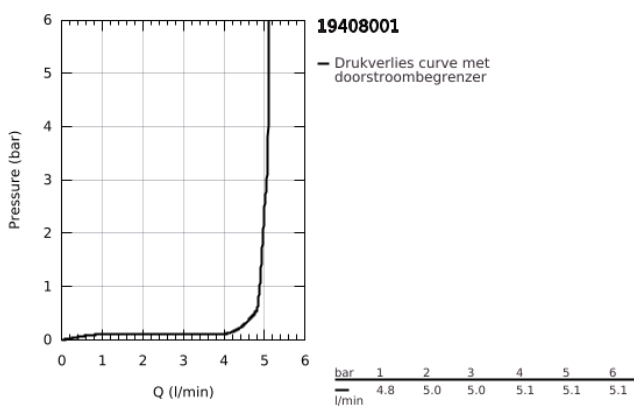

19 408 001 ESSENCE TWEEGATS WASTAFELMENGKRAAN M-SIZE

PRODUCTOMSCHRIJVING

- Kleur: chroom
- wandmontage
- alleen te gebruiken met ruwbouwsset 23 571 000 / 32 635 000
- let op: zonder inbouwdeel
- metalen rozet
- metalen hendel
- GROHE LongLife finish
- GROHE EcoJoy: waterbesparende mousseur, 5,7 l/min
- GROHE Aquaguide instelbare mousseur
- bouwmaat: 110 mm
- sprong: 183 mm

19 408 001 **ESSENCE TWEEGATS WASTAFELMENGKRAAN**
M-SIZE

RESERVEONDERDELEN , april 2022 – nu

- 1: Greep (Bestelnummer 46916000)
 - 2: Uitloop (Bestelnummer 48638000)
 - 2.1: Mousseur (Bestelnummer 48480000)
 - 2.2: Borgschroef (Bestelnummer 43094000)
 - 3: Verlengset (Bestelnummer 46943000)*
- * Optionele accessoires