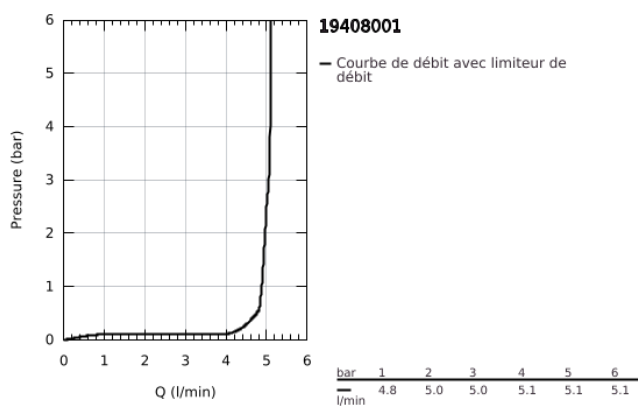

## 19 408 001 ESSENCE MITIGEUR MONOCOMMANDE 2 TROUS LAVABO TAILLE M

### DESCRIPTION DU PRODUIT

- Couleur: chromé
- montage mural
- à combiner impérativement avec 23 571 000 / 32 635 000
- attention : livré sans le corps encastré
- rosace en métal
- levier en métal
- finition GROHE LongLife
- GROHE EcoJoy : mousseur économique, 5,7 l/min
- GROHE AquaGuide mousseur ajustable
- entr'axe: 110 mm
- saillie: 183 mm