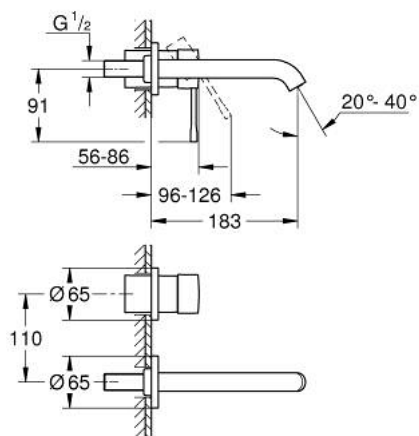

## 19 408 001 ESSENCE MITIGEUR MONOCOMMANDE 2 TROUS LAVABO TAILLE M

### DESCRIPTION DU PRODUIT

- Couleur: chromé
- montage mural
- à combiner impérativement avec 23 571 000 / 32 635 000
- attention : livré sans le corps encastré
- rosace en métal
- levier en métal
- finition GROHE LongLife
- GROHE EcoJoy : mousseur économique, 5,7 l/min
- GROHE AquaGuide mousseur ajustable
- entr'axe: 110 mm
- saillie: 183 mm

19 408 001 **ESSENCE MITIGEUR MONOCOMMANDE 2 TROUS LAVABO**  
**TAILLE M**

**PIÈCES DE RECHANGE**, avril 2022 – maintenant

- 1: Levier (Numéro de commande 46916000)
  - 2: Bec col de cygne (Numéro de commande 48638000)
  - 2.1: Mousseur (Numéro de commande 48480000)
  - 2.2: Vis de rosace (Numéro de commande 43094000)
  - 3: Rallonge d'alimentation (Numéro de commande 46943000)\*
- \* Accessoires optionels