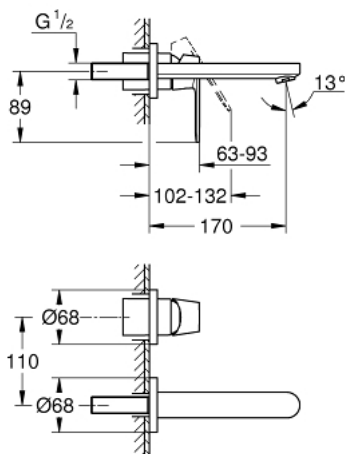

19 381 000 **EUROSMART COSMOPOLITAN MITIGEUR MONOCOMMANDE 2 TROUS**
LAVABO
TAILLE S

DESCRIPTION DU PRODUIT

- Couleur: chromé
- montage mural
- à combiner impérativement avec 23 571 000 / 32 635 000
- attention : livré sans le corps encastré
- rosace en métal
- levier en métal
- finition GROHE LongLife
- GROHE AquaGuide mousseur ajustable
- entr'axe: 110 mm
- saillie: 172 mm

19 381 000 **EUROSMART COSMOPOLITAN MITIGEUR MONOCOMMANDE 2 TROUS**
LAVABO
TAILLE S

PIÈCES DE RECHANGE, août 2009 – maintenant

1: Levier (Numéro de commande 46684000)

2: Brise-jet (Numéro de commande 64451000)