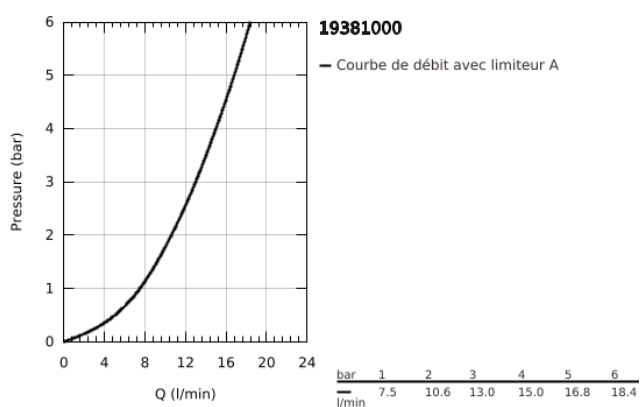

19 381 000 **EUROSMART COSMOPOLITAN MITIGEUR MONOCOMMANDE 2 TROUS**
LAVABO
TAILLE S

DESCRIPTION DU PRODUIT

- Couleur: chromé
- montage mural
- à combiner impérativement avec 23 571 000 / 32 635 000
- attention : livré sans le corps encastré
- rosace en métal
- levier en métal
- finition GROHE LongLife
- GROHE AquaGuide mousseur ajustable
- entr'axe: 110 mm
- saillie: 172 mm

19 381 000 **EUROSMART COSMOPOLITAN MITIGEUR MONOCOMMANDE 2 TROUS**
LAVABO
TAILLE S

PIÈCES DE RECHANGE, août 2009 – maintenant

1: Levier (Numéro de commande 46684000)

2: Brise-jet (Numéro de commande 64451000)