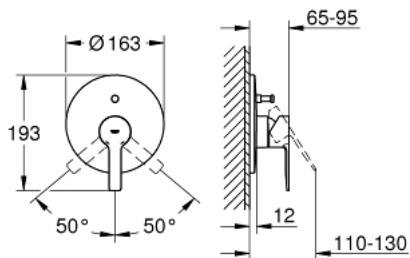

19 297 DC1 LINEARE AFWERKSET VOOR EENGREEPSMENGKRAAN BAD/DOUCHE

PRODUCTOMSCHRIJVING

- Kleur: supersteel
- alleen te gebruiken met ruwbouwset 33 963 001
- let op: zonder inbouwdeel
- metalen hendel
- GROHE LongLife finish
- automatische omstelling: bad/douche
- rozet- en schachtdichting
- metalen rozet
- onzichtbare bevestiging

19 297 DC1 LINEARE AFWERKSET VOOR EENGREEPSMENGKRAAN BAD/DOUCHE

RESERVEONDERDELEN , september 2016 – nu

1: Greep (Bestelnummer 46988DC0)

2: Rozet (Bestelnummer 46905DC0)

3: Afdekkap

(Bestelnummer 09038DC0)