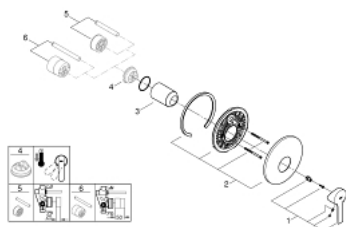

19 296 DC1 LINEARE EENGREEPS DOUCHEMENGKRAAN, INBOUW

RESERVEONDERDELEN , maart 2017 – nu

1: Greep (Bestelnummer 46988DC0)

2: Rozet (Bestelnummer 46904DC0)

3: Afdekkap

(Bestelnummer 09038DC0)

4: Temperatuurbegrenzer (Bestelnummer 46375000)*

5: Verlengset (Bestelnummer 46191000)*

6: Verlengset (Bestelnummer 46343000)*

* Optionele accessoires