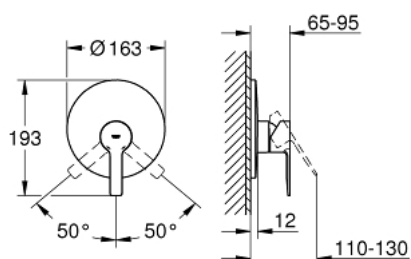

### PRODUCTOMSCHRIJVING

- Kleur: supersteel
- inbouwset voor wandgemonteerde douchemengkraan
- let op: zonder inbouwdeel
- metalen hendel
- GROHE LongLife finish
- rozet- en schachtdichting
- metalen rozet
- onzichtbare bevestiging