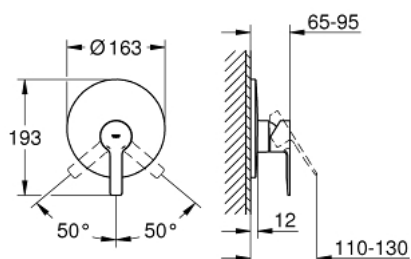

## 19 296 001 LINEARE EENGREEPS DOUCHEMENGKRAAN, INBOUW

### PRODUCTOMSCHRIJVING

- Kleur: chroom
- trim set for use with rough-in box 33 963 001, 33 964 001, 33 965 001
- let op: zonder inbouwdeel
- metalen hendel
- GROHE LongLife finish
- rozet- en schachtdichting
- metalen rozet
- onzichtbare bevestiging