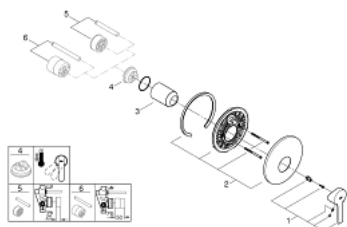

19 296 001 LINEARE EENGREEPS DOUCHEMENGKRAAN, INBOUW

RESERVEONDERDELEN , maart 2017 – nu

1: Greep (Bestelnummer 46988000)

2: Rozet (Bestelnummer 46904000)

3: Afdekkap

(Bestelnummer 09038000)

4: Temperatuurbegrenzer (Bestelnummer 46375000)*

5: Verlengset (Bestelnummer 46191000)*

6: Verlengset (Bestelnummer 46343000)*

* Optionele accessoires