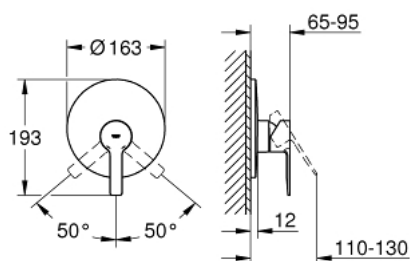

## 19 296 001 LINEARE SET DE FINITION POUR MITIGEUR MONOCOMMANDE, 1 SORTIE

### DESCRIPTION DU PRODUIT

- Couleur: chromé
- trim set for use with rough-in box 33 963 001, 33 964 001, 33 965 001
- attention : livré sans le corps encastré
- levier en métal
- finition GROHE LongLife
- étanchéité rosace et manette
- rosace en métal
- fixations cachées