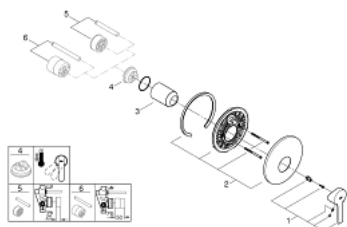

## 19 296 001 LINEARE SET DE FINITION POUR MITIGEUR MONOCOMMANDE, 1 SORTIE

### DESCRIPTION DU PRODUIT

- Couleur: chromé
- trim set for use with rough-in box 33 963 001, 33 964 001, 33 965 001
- attention : livré sans le corps encastré
- levier en métal
- finition GROHE LongLife
- étanchéité rosace et manette
- rosace en métal
- fixations cachées

### PIÈCES DE RECHANGE, mars 2017 – maintenant

- 1: Levier (Numéro de commande 46988000)
- 2: Rosace (Numéro de commande 46904000)
- 3: Capuchon de recouvrement (Numéro de commande 09038000)
- 4: Limiteur de température (Numéro de commande 46375000)\*
- 5: Set de rallonge (Numéro de commande 46191000)\*
- 6: Set de rallonge (Numéro de commande 46343000)\*