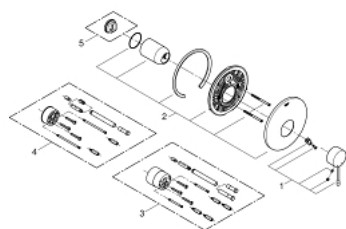

## 19 286 EN1 ESSENCE SET DE FINITION POUR MITIGEUR MONOCOMMANDE, 1 SORTIE

### DESCRIPTION DU PRODUIT

- Couleur: brushed nickel
- à combiner impérativement avec :
- attention : livré sans le corps encastré
- levier en métal
- Finition GROHE LongLife
- étanchéité rosace et manette
- rosace en métal
- fixations cachées

### PIÈCES DE RECHANGE, novembre 2016 – maintenant

- 1: Levier (Numéro de commande 46915EN0)
- 2: Rosace (Numéro de commande 46904EN0)
- 3: Set de rallonge (Numéro de commande 46343000)\*
- 4: Set de rallonge (Numéro de commande 46191000)\*
- 5: Limiteur de température (Numéro de commande 46308000)\*