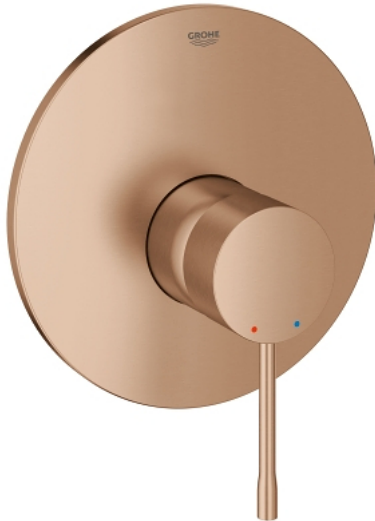

## 19 286 DL1 ESSENCE EENGREEPS DOUCHEMENGKRAAN, INBOUW

### PRODUCTOMSCHRIJVING

- Kleur: brushed warm sunset
- inbouwset voor wandgemonteerde douchemengkraan
- let op: zonder inbouwdeel
- metalen hendel
- GROHE LongLife finish
- rozet- en schachtdichting
- metalen rozet
- onzichtbare bevestiging