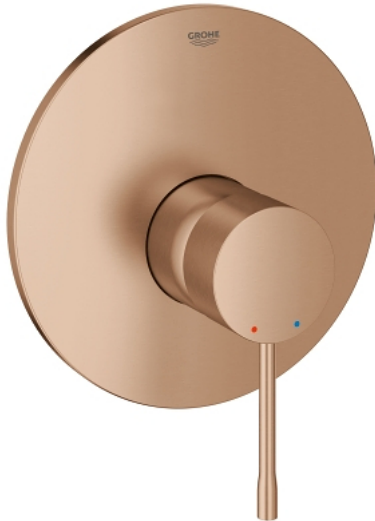

19 286 DL1 ESSENCE SET DE FINITION POUR MITIGEUR MONOCOMMANDE, 1 SORTIE

DESCRIPTION DU PRODUIT

- Couleur: brushed warm sunset
- kit de montage pour mitigeur de douche mural
- attention : livré sans le corps encastré
- levier en métal
- Finition GROHE LongLife
- étanchéité rosace et manette
- rosace en métal
- fixations cachées