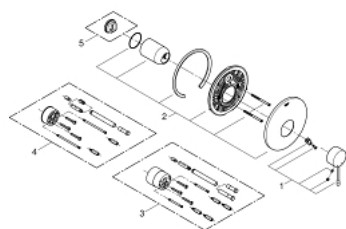

19 286 DC1 ESSENCE EENGREEPS DOUCHEMENGKRAAN, INBOUW

PRODUCTOMSCHRIJVING

- Kleur: supersteel
- inbouwset voor wandgemonteerde douchemengkraan
- let op: zonder inbouwdeel
- metalen hendel
- GROHE LongLife finish
- rozet- en schachtdichting
- metalen rozet
- onzichtbare bevestiging

19 286 DC1 ESSENCE EENGREEPS DOUCHEMENGKRAAN, INBOUW

RESERVEONDERDELEN , januari 2016 – nu

- 1: Greep (Bestelnummer 46915DC0)
- 2: Rozet (Bestelnummer 46904DC0)
- 3: Verlengset (Bestelnummer 46343000)*
- 4: Verlengset (Bestelnummer 46191000)*
- 5: Temperatuurbegrenzer (Bestelnummer 46308000)*