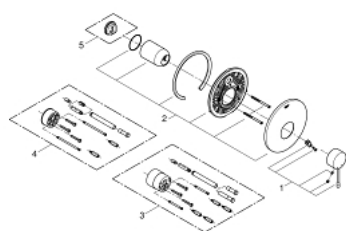

19 286 AL1 ESSENCE EENGREEPS DOUCHEMENGKRAAN, INBOUW

RESERVEONDERDELEN , november 2016 – nu

- 1: Greep (Bestelnummer 46915AL0)
- 2: Rozet (Bestelnummer 46904AL0)
- 3: Verlengset (Bestelnummer 46343000)*
- 4: Verlengset (Bestelnummer 46191000)*
- 5: Temperatuurbegrenzer (Bestelnummer 46308000)*

* Optionele accessoires