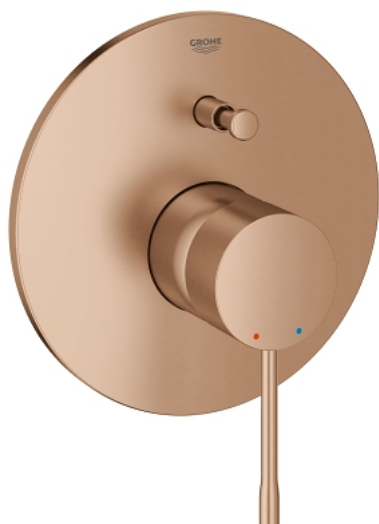

## 19 285 DL1 ESSENCE AFWERKSET VOOR EENGREEPSMENGKRAAN BAD/DOUCHE

### PRODUCTOMSCHRIJVING

- Kleur: brushed warm sunset
- te gebruiken met inbouwdeel 33 963 001 of 33 965 001
- let op: zonder inbouwdeel
- metalen hendel
- GROHE LongLife finish
- automatische omstelling: bad/douche
- rozet- en schachtdichting
- metalen rozet
- onzichtbare bevestiging