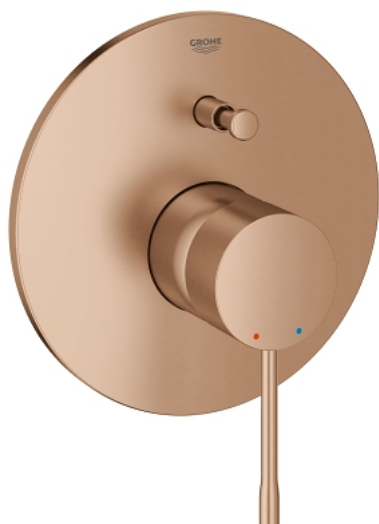

19 285 DL1 ESSENCE SET DE FINITION POUR MITIGEUR MONOCOMMANDE, 2 SORTIES

DESCRIPTION DU PRODUIT

- Couleur: brushed warm sunset
- à combiner avec corps encastré 33 963 001 ou 33 965 001
- attention : livré sans le corps encastré
- levier en métal
- Finition GROHE LongLife
- inverseur automatique bain/douche
- étanchéité rosace et manette
- rosace en métal
- fixations cachées