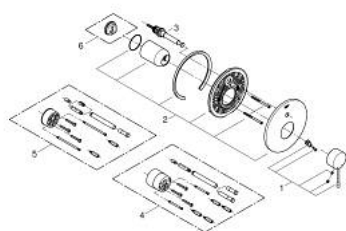

19 285 DC1 ESSENCE AFWERKSET VOOR EENGREEPSMENGKRAAN BAD/DOUCHE

PRODUCTOMSCHRIJVING

- Kleur: supersteel
- te gebruiken met inbouwdeel 33 963 001 of 33 965 001
- let op: zonder inbouwdeel
- metalen hendel
- GROHE LongLife finish
- automatische omstelling: bad/douche
- rozet- en schachtdichting
- metalen rozet
- onzichtbare bevestiging

19 285 DC1 ESSENCE AFWERKSET VOOR EENGREEPSMENGKRAAN BAD/DOUCHE

RESERVEONDERDELEN , januari 2016 – nu

- 1: Greep (Bestelnummer 46915DC0)
- 2: Rozet (Bestelnummer 46905DC0)
- 3: Omstelling bad/douche (Bestelnummer 46737DC0)
- 4: Verlengset (Bestelnummer 46343000)*
- 5: Verlengset (Bestelnummer 46191000)*
- 6: Temperatuurbegrenzer (Bestelnummer 46308000)*