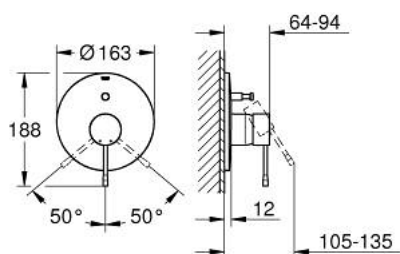

### PRODUCTOMSCHRIJVING

- Kleur: chroom
- te gebruiken met inbouwdeel 33 963 001 of 33 965 001
- let op: zonder inbouwdeel
- metalen hendel
- GROHE LongLife finish
- automatische omstelling: bad/douche
- rozet- en schachtdichting
- metalen rozet
- onzichtbare bevestiging