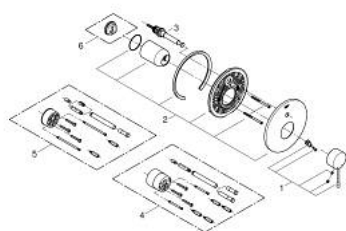

19 285 001 ESSENCE AFWERKSET VOOR EENGREEPSMENGKRAAN BAD/DOUCHE

RESERVEONDERDELEN , januari 2014 – nu

- 1: Greep (Bestelnummer 46915000)
- 2: Rozet (Bestelnummer 46905000)
- 3: Omstelling bad/douche (Bestelnummer 46737000)
- 4: Verlengset (Bestelnummer 46343000)*
- 5: Verlengset (Bestelnummer 46191000)*
- 6: Temperatuurbegrenzer (Bestelnummer 46308000)*

* Optionele accessoires