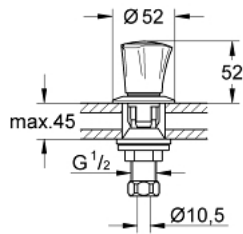

18 904 001 **COSTA L BIDET KRAAN**

PRODUCTOMSCHRIJVING

- Kleur: chroom
- GROHE LongLife finish
- verpakt per 2 stuks

18 904 001 COSTA L BIDET KRAAN

RESERVEONDERDELEN , juni 2007 – nu

- 1: Greep (Bestelnummer 45994000)
- 1.1: Klikverbinding (Bestelnummer 0538600M)
- 2: Bovendeel 1/2" (Bestelnummer 07146000)
- 2.1: O-Ring $\varnothing 6 \times \varnothing 2$ (Bestelnummer 0128300M)
- 2.2: O-Ring $\varnothing 18,2 \times \varnothing 1,7$ (Bestelnummer 0392400M)
- 2.3: Dichting 1/2" (Bestelnummer 0529100M)
- 2.4: 15mm
- 3: Kraan montageset 1/2" (Bestelnummer 45022000)
- 4: Moer 1/2" (Bestelnummer 1290100M)
- 4.1: Dichting $\varnothing 18,5 \times \varnothing 12 \times 2$ (Bestelnummer 0138900M)
- 5: Screw for Costa/Avina products (Bestelnummer 48013000)*