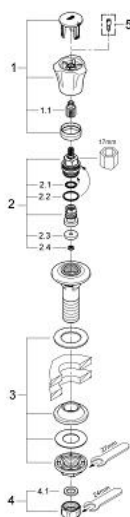

18 904 001 **COSTA L BIDET KRAAN**

PRODUCTOMSCHRIJVING

- Kleur: chroom
- GROHE LongLife finish
- verpakt per 2 stuks

18 904 001 COSTA L BIDET KRAAN

RESERVEONDERDELEN , juni 2007 – nu

- 1: Greep (Bestelnummer 45994000)
- 1.1: Klikverbinding (Bestelnummer 0538600M)
- 2: Bovendeel 1/2" (Bestelnummer 07146000)
- 2.1: O-Ring $\varnothing 6 \times \varnothing 2$ (Bestelnummer 0128300M)
- 2.2: O-Ring $\varnothing 18,2 \times \varnothing 1,7$ (Bestelnummer 0392400M)
- 2.3: Dichting 1/2" (Bestelnummer 0529100M)
- 2.4: 15mm
- 3: Kraan montageset 1/2" (Bestelnummer 45022000)
- 4: Moer 1/2" (Bestelnummer 1290100M)
- 4.1: Dichting $\varnothing 18,5 \times \varnothing 12 \times 2$ (Bestelnummer 0138900M)
- 5: Screw for Costa/Avina products (Bestelnummer 48013000)*