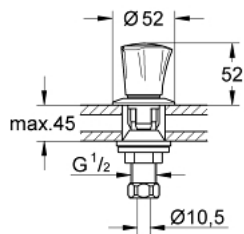

18 904 001 **COSTA L ROBINET BIDET**

DESCRIPTION DU PRODUIT

- Couleur: chromé
- finition GROHE LongLife
- set de 2 pièces

18 904 001 COSTA L ROBINET BIDET

PIÈCES DE RECHANGE, juin 2007 – maintenant

- 1: Tête complète (Numéro de commande 45994000)
- 1.1: Insert encliquetable (Numéro de commande 0538600M)
- 2: Tête long-life 1/2" (Numéro de commande 07146000)
- 2.1: Joint torique 6 x 2 (Numéro de commande 0128300M)
- 2.2: Joint torique 18,2 x 1,7 (Numéro de commande 0392400M)
- 2.3: Joint 1/2" (Numéro de commande 0529100M)
- 2.4: O-ring
- 3: Fixation 1/2 (Numéro de commande 45022000)
- 4: Bague filetée 1/2" (Numéro de commande 1290100M)
- 4.1: Joint fibre 15x21 (Numéro de commande 0138900M)
- 5: Vis (Numéro de commande 48013000)*