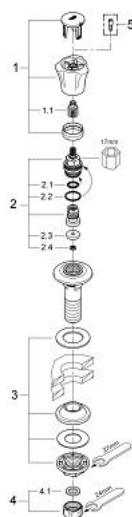

18 904 001 **COSTA L ROBINET BIDET**

DESCRIPTION DU PRODUIT

- Couleur: chromé
- finition GROHE LongLife
- set de 2 pièces

18 904 001 COSTA L ROBINET BIDET

PIÈCES DE RECHANGE, juin 2007 – maintenant

- 1: Tête complète (Numéro de commande 45994000)
- 1.1: Insert encliquetable (Numéro de commande 0538600M)
- 2: Tête long-life 1/2" (Numéro de commande 07146000)
- 2.1: Joint torique 6 x 2 (Numéro de commande 0128300M)
- 2.2: Joint torique 18,2 x 1,7 (Numéro de commande 0392400M)
- 2.3: Joint 1/2" (Numéro de commande 0529100M)
- 2.4: O-ring
- 3: Fixation 1/2 (Numéro de commande 45022000)
- 4: Bague filetée 1/2" (Numéro de commande 1290100M)
- 4.1: Joint fibre 15x21 (Numéro de commande 0138900M)
- 5: Vis (Numéro de commande 48013000)*