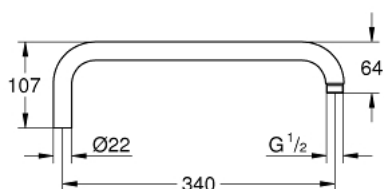

14 047 000 RAINSHOWER BRAS DE DOUCHE POUR SYSTÈME DE DOUCHE

DESCRIPTION DU PRODUIT

- Couleur: chromé
 - à partir de 2017
 - en métal
 - saillie: 340 mm
 - distance du mur: 390 mm
 - raccord fileté 1/2"
 - finition GROHE LongLife
 - pour systèmes de douche GROHE hors SmartControl
- 
- Adapté pour les systèmes de douche GROHE avec raccord court, se raccorder au TPI