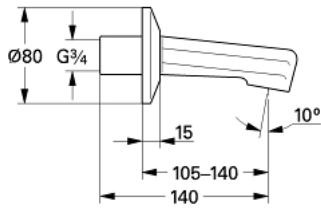

13 540 000 **BADUITLOOP 3/4"**

**PRODUCTOMSCHRIJVING**

- Kleur: chroom
- wandmontage
- straalbreker
- schuifrozet
- sprong: 140 mm
- GROHE LongLife finish

13 540 000 **BADUITLOOP 3/4"**

**RESERVEONDERDELEN**, januari 1977 – nu

1: Straalregelaar (Bestelnummer 0315400M)

2: Rozet (Bestelnummer 06388000)

23 11 54  
0000

13.540