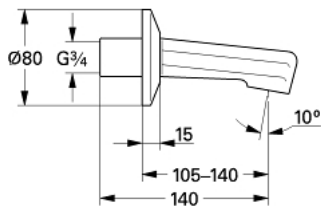

13 540 000 **BEC 3/4"**

DESCRIPTION DU PRODUIT

- Couleur: chromé
- montage mural
- avec brise-jet
- avec rosace de recouvrement
- saillie: 140 mm
- finition GROHE LongLife

13 540 000 **BEC 3/4"**

PIÈCES DE RECHANGE, janvier 1977 – maintenant

1: Brise-jet (Numéro de commande 0315400M)

2: Rosace (Numéro de commande 06388000)

23 11 54
3/4"

13.540