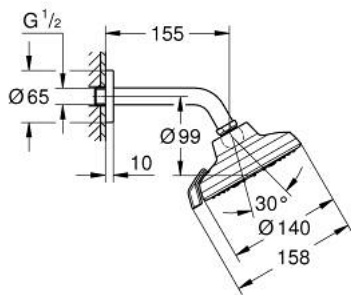

## 13 496 800 00 TEMPESTA 140 HEAD SHOWER SET 155 MM 2 STRAYS

### PRODUCTOMSCHRIJVING

- Kleur: chroom
- bestaande uit:
  - Tempesta 140 hoofddouche 2 stralen
  - Straalsoorten: Rain, Booster
  - omsteller onder sproeikop
  - maximum flow rate (at 3 bar): 5.1 l/min
  - shower arm 155 mm with round escutcheon
  - kogelgewricht met draaihoek  $\pm 15^\circ$
  - GROHE EcoJoy - extra efficiënt watergebruik, perfecte waterstraal
  - GROHE AquaBooster - krachtige maar waterbesparende straal
  - GROHE DreamSpray: optimaal straalpatroon
  - GROHE LongLife finish
  - GROHE SpeedClean antikalksysteem
  - Inner WaterGuide - binnenisolatie voor oppervlaktebescherming
  - minimum aangeraden druk 1,0 bar
  - geschikt voor doorstroomgeiser
- professionele versie