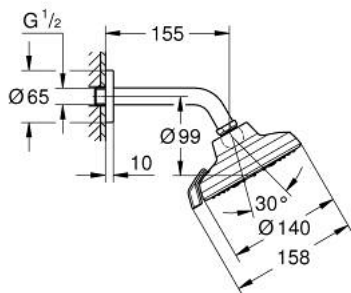

## 13 496 800 00 TEMPESTA 140 HEAD SHOWER SET 155 MM 2 SPRAYS

### DESCRIPTION DU PRODUIT

- Couleur: chromé
- constitué de :
- Tempesta 140 douche de tête 2 jets
- Types de jets : Rain, Booster
- inverseur sous la face de pulvérisation
- maximum flow rate (at 3 bar): 5.1 l/min
- shower arm 155 mm with round escutcheon
- rotule réglable à +/- 15°
- GROHE EcoJoy - utilisation très efficace de l'eau, écoulement parfait
- GROHE AquaBooster - jet puissant mais économique en eau
- GROHE DreamSpray : répartition uniforme du flux entre tous les diffuseurs
- finition GROHE LongLife
- GROHE SpeedClean : le calcaire disparaît en un tour de main
- Inner WaterGuide - isolation intérieure pour la protection de la surface
- pression minimale recommandée 1,0 bar
- convient pour les chauffe-eau instantanés
- édition professionnelle