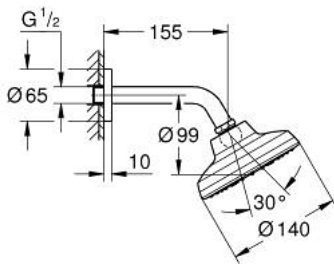

13 496 600 00 **TEMPESTA 140 HEAD SHOWER SET 155 MM 1 SPRAY**

PRODUCTOMSCHRIJVING

- Kleur: chroom
 - bestaande uit:
 - Tempesta 140 hoofddouche 1 straal
 - Straalsoort: Booster
 - maximum flow rate (at 3 bar): 5.3 l/min
 - shower arm 155 mm with round escutcheon
 - kogelgewricht met draaihoek $\pm 15^\circ$
 - GROHE EcoJoy - extra efficiënt watergebruik, perfecte waterstraal
 - GROHE AquaBooster - krachtige maar waterbesparende straal
 - GROHE DreamSpray: optimaal straalpatroon
 - GROHE LongLife finish
 - GROHE SpeedClean antikalksysteem
 - Inner WaterGuide - binnenisolatie voor oppervlaktebescherming
 - minimum aangeraden druk 1,0 bar
 - geschikt voor doorstroomgeiser
-
- professionele versie