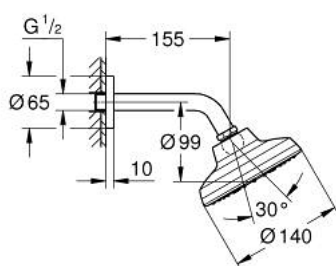

13 496 600 00 TEMPESTA 140 HEAD SHOWER SET 155 MM 1 SPRAY

DESCRIPTION DU PRODUIT

- Couleur: chromé
- constitué de :
 - Tempesta 140 douche de tête 1 jet
 - Type de jet : Booster
 - Débit maximum à 3 bar: 5.3 l/min
 - shower arm 155 mm with round escutcheon
 - rotule réglable à +/- 15°
- GROHE EcoJoy - utilisation très efficace de l'eau, écoulement parfait
- GROHE AquaBooster - jet puissant mais éconimique en eau
- GROHE DreamSpray : répartition uniforme du flux entre tous les diffuseurs
- finition GROHE LongLife
- GROHE SpeedClean : le calcaire disparaît en un tour de main
- Inner WaterGuide - isolation intérieure pour la protection de la surface
- pression minimale recommandée 1,0 bar
- convient pour les chauffe-eau instantanés
- édition professionnelle