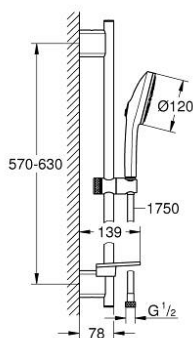

## 13 488 4GN 00 EUPHORIA 120 DOUCHESET 3 STRALEN (RAIN, JET, BOOSTER)

### PRODUCTOMSCHRIJVING

- Kleur: brushed cool sunrise
- bestaande uit:
  - handdouche Euphoria 120 met AquaBooster (134 883)
  - max doorstroom 6.0 l/min bij 3 bar
  - Sproeiplaat in bijpassende kleur
  - douchestang 600 mm (26 602)
  - met metalen wandhouders
  - doucheslang Silverflex 1750 mm 1/2" x 1/2" (28 388 001)
  - GROHE EasyReach zeepschaal
  - GROHE EcoJoy - extra efficiënt watergebruik, perfecte waterstraal
  - GROHE AquaBooster - krachtige maar waterbesparende straal
  - GROHE SmartSwitch - eenvoudig aan de knop draaien voor de gewenste straal
  - GROHE DreamSpray: optimaal straalpatroon
  - GROHE LongLife finish
- GROHE FastFixation Plus (in hoogte verstelbare glijstangbevestigingen voor gebruik van bestaande boorgaten)
- GROHE TileFix in diepte verstelbare bevestigingen
- GROHE SpeedClean antikalksysteem
- Inner WaterGuide - binnenisolatie voor oppervlaktebescherming
- TwistStop voorkomt het verdraaien van de slang
- minimum aangeraden druk 1,0 bar
- geschikt voor doorstroomgeiser
- professionele versie