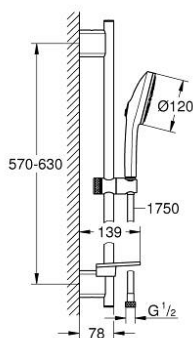

## 13 488 4GN 00 EUPHORIA 120 SET DE DOUCHE 3 JETS (RAIN, JET, BOOSTER)

### DESCRIPTION DU PRODUIT

- Couleur: brushed cool sunrise
- constitué de :
- douche à main Euphoria 120 avec AquaBooster (134 883)
- débit max. (à 3 bar): 5.2 l/min
- Plaque de douche dans la couleur correspondante
- barre de douche 600 mm (26 602)
- avec supports muraux métalliques
- flexible Silverflex 1750 mm 1/2" x 1/2" (28 388 001)
- GROHE EasyReach porte savon
- GROHE EcoJoy - utilisation très efficace de l'eau, écoulement parfait
- GROHE AquaBooster - jet puissant mais éconimique en eau
- GROHE SmartSwitch - rotation aisée de la molette pour obtenir le jet de votre choix
- GROHE DreamSpray : répartition uniforme du flux entre tous les diffuseurs
- Finition GROHE LongLife
- GROHE FastFixation Plus (des supports muraux ajustables pour l'utilisation des trous de perçage existants)
- profondeur réglable sur le support supérieur et inférieur
- GROHE SpeedClean : le calcaire disparaît en un tour de main
- Inner WaterGuide - isolation intérieure pour la protection de la surface
- TwistStop : système anti-torsion
- pression minimale recommandée 1,0 bar
- convient pour les chauffe-eau instantanés
- édition professionnelle