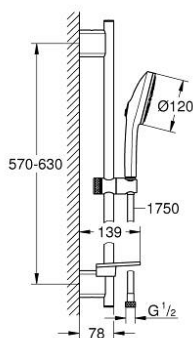

## 13 488 4DL 00 EUPHORIA 120 DOUCHESET 3 STRALEN (RAIN, JET, BOOSTER)

### PRODUCTOMSCHRIJVING

- Kleur: brushed warm sunset
- bestaande uit:
  - handdouche Euphoria 120 met AquaBooster (134 883)
  - max doorstroom 6.0 l/min bij 3 bar
  - Sproeiplaat in bijpassende kleur
  - douchestang 600 mm (26 602)
  - met metalen wandhouders
  - doucheslang Silverflex 1750 mm 1/2" x 1/2" (28 388 001)
  - GROHE EasyReach zeepschaal
  - GROHE EcoJoy - extra efficiënt watergebruik, perfecte waterstraal
  - GROHE AquaBooster - krachtige maar waterbesparende straal
  - GROHE SmartSwitch - eenvoudig aan de knop draaien voor de gewenste straal
  - GROHE DreamSpray: optimaal straalpatroon
  - GROHE LongLife finish
- GROHE FastFixation Plus (in hoogte verstelbare glijstangbevestigingen voor gebruik van bestaande boorgaten)
- GROHE TileFix in diepte verstelbare bevestigingen
- GROHE SpeedClean antikalksysteem
- Inner WaterGuide - binnenisolatie voor oppervlaktebescherming
- TwistStop voorkomt het verdraaien van de slang
- minimum aangeraden druk 1,0 bar
- geschikt voor doorstroomgeiser
- professionele versie