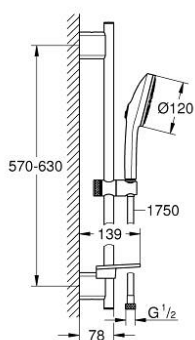

13 488 4DL 00 EUPHORIA 120 SET DE DOUCHE 3 JETS (RAIN, JET, BOOSTER)

DESCRIPTION DU PRODUIT

- Couleur: brushed warm sunset
- constitué de :
- douche à main Euphoria 120 avec AquaBooster (134 883)
- débit max. (à 3 bar): 5.2 l/min
- Plaque de douche dans la couleur correspondante
- barre de douche 600 mm (26 602)
- avec supports muraux métalliques
- flexible Silverflex 1750 mm 1/2" x 1/2" (28 388 001)
- GROHE EasyReach porte savon
- GROHE EcoJoy - utilisation très efficace de l'eau, écoulement parfait
- GROHE AquaBooster - jet puissant mais éconimique en eau
- GROHE SmartSwitch - rotation aisée de la molette pour obtenir le jet de votre choix
- GROHE DreamSpray : répartition uniforme du flux entre tous les diffuseurs
- Finition GROHE LongLife
- GROHE FastFixation Plus (des supports muraux ajustables pour l'utilisation des trous de perçage existants)
- profondeur réglable sur le support supérieur et inférieur
- GROHE SpeedClean : le calcaire disparaît en un tour de main
- Inner WaterGuide - isolation intérieure pour la protection de la surface
- TwistStop : système anti-torsion
- pression minimale recommandée 1,0 bar
- convient pour les chauffe-eau instantanés
- édition professionnelle