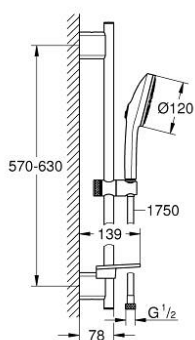

## 13 488 4DC 00 EUPHORIA 120 DOUCHESET 3 STRALEN (RAIN, JET, BOOSTER)

### PRODUCTOMSCHRIJVING

- Kleur: supersteel
- bestaande uit:
  - handdouche Euphoria 120 met AquaBooster (134 883)
  - max doorstroom 6.0 l/min bij 3 bar
  - Sproeiplaat in bijpassende kleur
  - douchestang 600 mm (26 602)
  - met metalen wandhouders
  - doucheslang Silverflex 1750 mm 1/2" x 1/2" (28 388 001)
  - GROHE EasyReach zeepschaal
  - GROHE EcoJoy - extra efficiënt watergebruik, perfecte waterstraal
  - GROHE AquaBooster - krachtige maar waterbesparende straal
  - GROHE SmartSwitch - eenvoudig aan de knop draaien voor de gewenste straal
  - GROHE DreamSpray: optimaal straalpatroon
  - GROHE LongLife finish
- GROHE FastFixation Plus (in hoogte verstelbare glijstangbevestigingen voor gebruik van bestaande boorgaten)
- GROHE TileFix in diepte verstelbare bevestigingen
- GROHE SpeedClean antikalksysteem
- Inner WaterGuide - binnenisolatie voor oppervlaktebescherming
- TwistStop voorkomt het verdraaien van de slang
- minimum aangeraden druk 1,0 bar
- geschikt voor doorstroomgeiser
- professionele versie