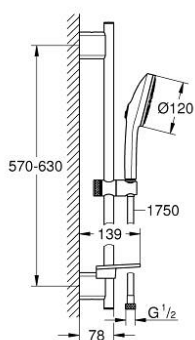

13 488 4DC 00 EUPHORIA 120 SET DE DOUCHE 3 JETS (RAIN, JET, BOOSTER)

DESCRIPTION DU PRODUIT

- Couleur: supersteel
- constitué de :
- douche à main Euphoria 120 avec AquaBooster (134 883)
- débit max. (à 3 bar): 5.2 l/min
- Plaque de douche dans la couleur correspondante
- barre de douche 600 mm (26 602)
- avec supports muraux métalliques
- flexible Silverflex 1750 mm 1/2" x 1/2" (28 388 001)
- GROHE EasyReach porte savon
- GROHE EcoJoy - utilisation très efficace de l'eau, écoulement parfait
- GROHE AquaBooster - jet puissant mais éconimique en eau
- GROHE SmartSwitch - rotation aisée de la molette pour obtenir le jet de votre choix
- GROHE DreamSpray : répartition uniforme du flux entre tous les diffuseurs
- Finition GROHE LongLife
- GROHE FastFixation Plus (des supports muraux ajustables pour l'utilisation des trous de perçage existants)
- profondeur réglable sur le support supérieur et inférieur
- GROHE SpeedClean : le calcaire disparaît en un tour de main
- Inner WaterGuide - isolation intérieure pour la protection de la surface
- TwistStop : système anti-torsion
- pression minimale recommandée 1,0 bar
- convient pour les chauffe-eau instantanés
- édition professionnelle